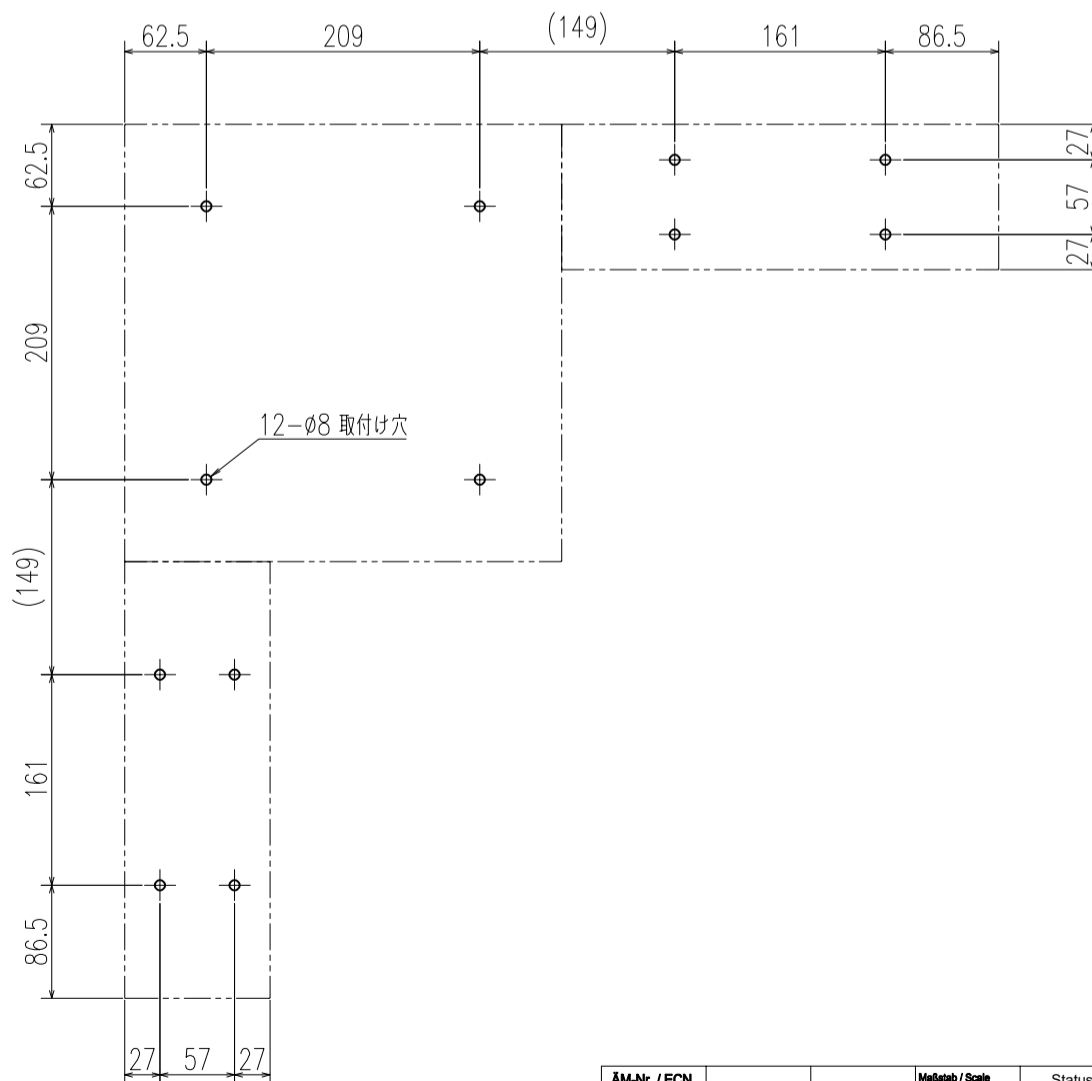

＜レイアウト＞

＜天井設置イメージ＞

＜取付け穴配置図＞

注記 1. () 内の寸法は参考寸法です。本体を連結の際に誤差が生じる可能性があります。
本体連結後に寸法を計測して調整してください。

ÄM-Nr. / ECN		Maßstab / Scale	Status	Grohe AG Industriepark Edelburg D-58675 Hemer Tel. 02372 / 93-0		
Datum / Date	24. 9.2024					
Verantw. / Respons.	Sekine		Copyright reserved			
Geprüft / Approved	Matsumoto					
Benennung / Title	Rainshower Aqua				Zeichnung Nr. / Drawing No.:	-
Prod.-No. + Variants:	レイアウト参考図 1				TPI-Referenz / TPI-Reference:	-

【レイアウト参考図2】

＜レイアウト＞

＜天井設置イメージ＞

＜取付け穴配置図＞

注記 1. () 内の寸法は参考寸法です。本体を連結の際に誤差が生じる可能性があります。
 本体連結後に寸法を計測して調整してください。

AM-Nr. / ECN		Maßstab / Scale	Status	Grohe AG Industriepark Edelburg D-58675 Hemer Tel. 02372 / 93-0	
Datum / Date	24. 9.2024				
Verantw. / Respons.	Sekine		Copyright reserved		
Geprüft / Approved	Matsumoto				
Benennung / Title	Rainshower Aqua			Zeichnung Nr. / Drawing No.: -	
Prod.-No. + Variants:	レイアウト参考図2			TPI-Referenz / TPI-Reference: -	

【レイアウト参考図3】

〈レイアウト〉

〈天井設置イメージ〉

〈取付け穴配置図〉

注記 1. () 内の寸法は参考寸法です。本体を連結の際に誤差が生じる可能性があります。
 本体連結後に寸法を計測して調整してください。

AM-Nr. / ECN		Maßstab / Scale	Status	Grohe AG Industriepark Edelburg D-58675 Hemer Tel. 02372 / 93-0 
Datum / Date	24. 9.2024			
Verantw. / Respons.	Sekine		Copyright reserved	
Geprüft / Approved	Matsumoto			
Benennung / Title	Rainshower Aqua			Zeichnung Nr. / Drawing No.:
Prod.-No. + Variants:	レイアウト参考図3			TPI-Referenz / TPI-Reference: