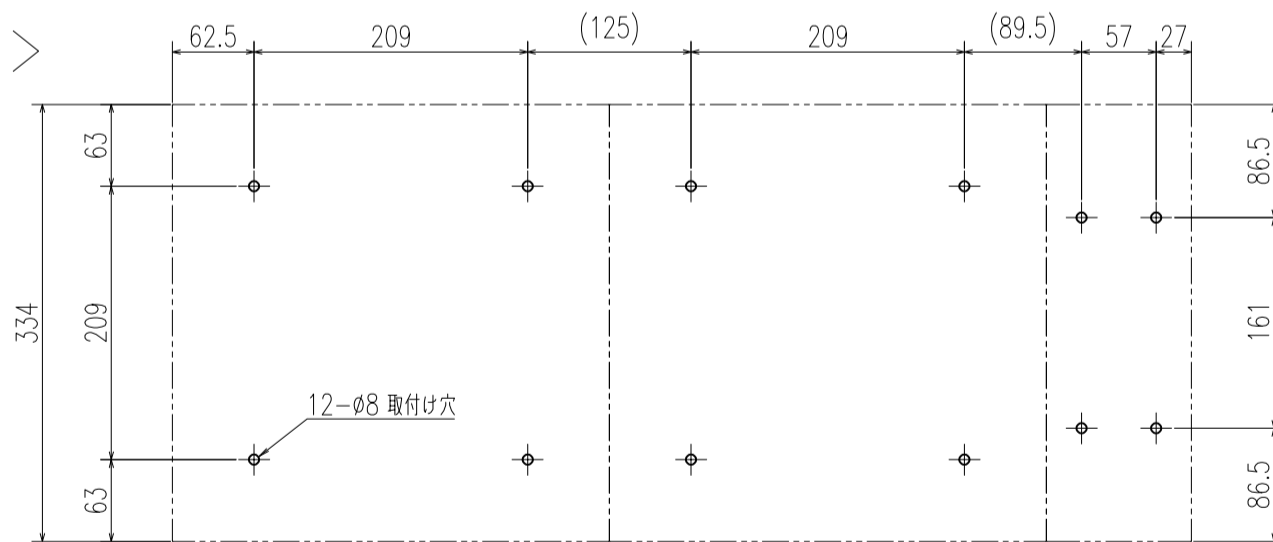

Benennung / Title	RSH F-series Mono Deckenbrs Mono RSH F-series Mono ceiling shw Mono
Prod.-No. + Variants:	2673100J

Zeichnung Nr. / Drawing No.:	2673100J
TPI-Referenz / TPI-Reference:	m2673100J_3a

【レイアウト参考図 1】

＜レイアウト＞

＜天井設置イメージ＞

＜取付け穴配置図＞

注記 1. () 内の寸法は参考寸法です。本体を連結の際に誤差が生じる可能性があります。
本体連結後に寸法を計測して調整してください。

ÄM-Nr. / ECN		Maßstab / Scale	Status	Grohe AG Industriepark Edelburg D-58675 Hemer Tel. 02372 / 93-0		
Datum / Date	24. 9.2024					
Verantw. / Respons.	Sekine		Copyright reserved			
Geprüft / Approved	Matsumoto					
Benennung / Title	Rainshower Aqua				Zeichnung Nr. / Drawing No.:	-
Prod.-No. + Variants:	レイアウト参考図 1				TPI-Referenz / TPI-Reference:	-

【レイアウト参考図2】

＜レイアウト＞

＜天井設置イメージ＞

＜取付け穴配置図＞

注記 1. () 内の寸法は参考寸法です。本体を連結の際に誤差が生じる可能性があります。
 本体連結後に寸法を計測して調整してください。

AM-Nr. / ECN		Maßstab / Scale	Status	Grohe AG Industriepark Edelburg D-58675 Hemer Tel. 02372 / 93-0	
Datum / Date	24. 9.2024				
Verantw. / Respons.	Sekine		Copyright reserved		
Geprüft / Approved	Matsumoto				
Benennung / Title	Rainshower Aqua			Zeichnung Nr. / Drawing No.: -	
Prod.-No. + Variants:	レイアウト参考図2			TPI-Referenz / TPI-Reference: -	

【レイアウト参考図3】

〈レイアウト〉

〈天井設置イメージ〉

〈取付け穴配置図〉

注記 1. () 内の寸法は参考寸法です。本体を連結の際に誤差が生じる可能性があります。
 本体連結後に寸法を計測して調整してください。

AM-Nr. / ECN		Maßstab / Scale	Status	Grohe AG Industriepark Edelburg D-58675 Hemer Tel. 02372 / 93-0 
Datum / Date	24. 9.2024			
Verantw. / Respons.	Sekine		Copyright reserved	
Geprüft / Approved	Matsumoto			
Benennung / Title	Rainshower Aqua			Zeichnung Nr. / Drawing No.:
Prod.-No. + Variants:	レイアウト参考図3			TPI-Referenz / TPI-Reference: