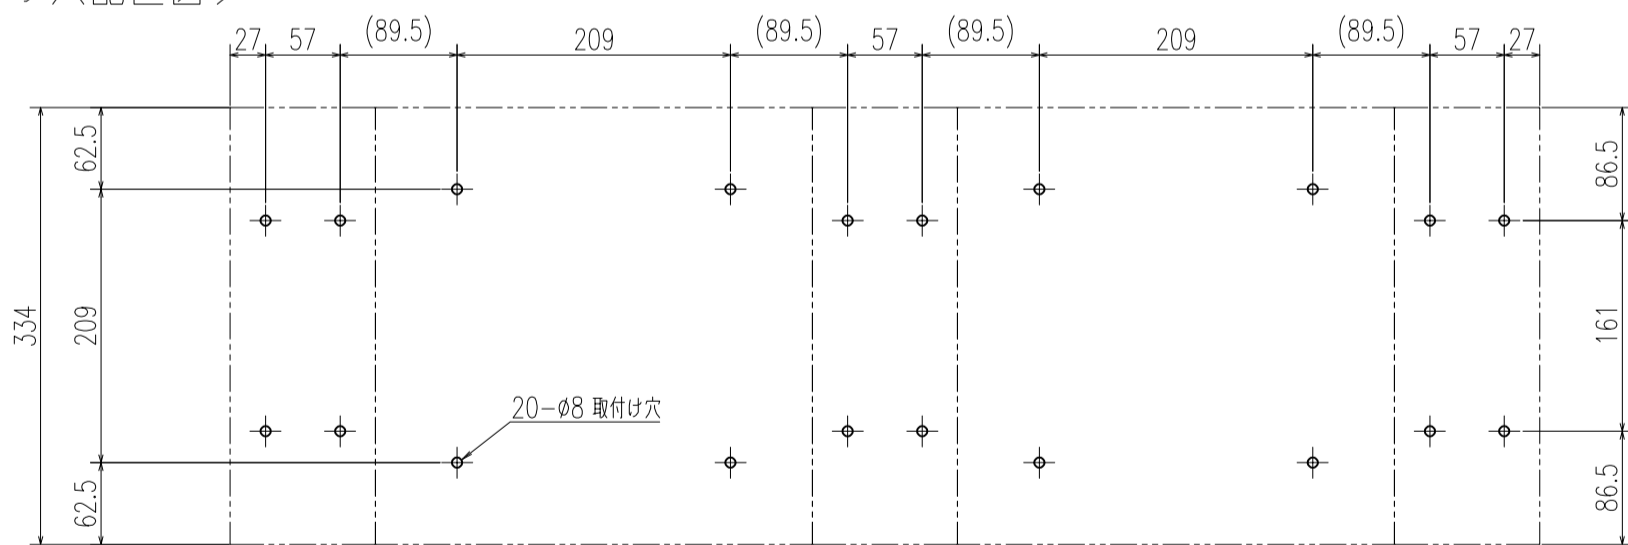

＜レイアウト＞

＜天井設置イメージ＞

＜取付け穴配置図＞

注記 1. () 内の寸法は参考寸法です。本体を連結の際に誤差が生じる可能性があります。
本体連結後に寸法を計測して調整してください。

ÄM-Nr. / ECN		Maßstab / Scale	Status	Grohe AG Industriepark Edelburg D-58675 Hemer Tel. 02372 / 93-0		
Datum / Date	24. 9.2024					
Verantw. / Respons.	Sekine		Copyright reserved			
Geprüft / Approved	Matsumoto					
Benennung / Title	Rainshower Aqua				Zeichnung Nr. / Drawing No.:	-
Prod.-No. + Variants:	レイアウト参考図 1				TPI-Referenz / TPI-Reference:	-

【レイアウト参考図2】

＜レイアウト＞

＜天井設置イメージ＞

＜取付け穴配置図＞

注記 1. () 内の寸法は参考寸法です。本体を連結の際に誤差が生じる可能性があります。
 本体連結後に寸法を計測して調整してください。

AM-Nr. / ECN		Maßstab / Scale	Status	Grohe AG Industriepark Edelburg D-58675 Hemer Tel. 02372 / 93-0	
Datum / Date	24. 9.2024				
Verantw. / Respons.	Sekine		Copyright reserved		
Geprüft / Approved	Matsumoto				
Benennung / Title	Rainshower Aqua			Zeichnung Nr. / Drawing No.: -	
Prod.-No. + Variants:	レイアウト参考図2			TPI-Referenz / TPI-Reference: -	

【レイアウト参考図3】

〈レイアウト〉

〈天井設置イメージ〉

〈取付け穴配置図〉

注記 1. () 内の寸法は参考寸法です。本体を連結の際に誤差が生じる可能性があります。
 本体連結後に寸法を計測して調整してください。

AM-Nr. / ECN		Maßstab / Scale	Status	Grohe AG Industriepark Edelburg D-58675 Hemer Tel. 02372 / 93-0 
Datum / Date	24. 9.2024			
Verantw. / Respons.	Sekine		Copyright reserved	
Geprüft / Approved	Matsumoto			
Benennung / Title	Rainshower Aqua			Zeichnung Nr. / Drawing No.:
Prod.-No. + Variants:	レイアウト参考図3			TPI-Referenz / TPI-Reference: