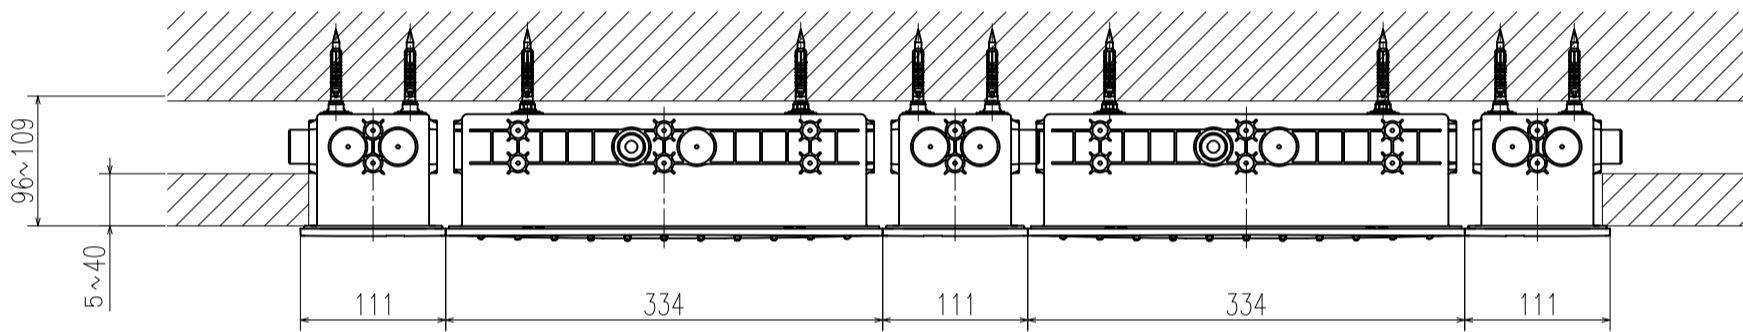

Benennung / Title	RSH F-series Mono Deckenbrs Mono RSH F-series Mono ceiling shw Mono
Prod.-No. + Variants:	2673100J

Zeichnung Nr. / Drawing No.:	2673100J
TPI-Referenz / TPI-Reference:	m2673100J_3a

【レイアウト参考図 1】

＜レイアウト＞

＜天井設置イメージ＞

＜取付け穴配置図＞

注記 1. () 内の寸法は参考寸法です。本体を連結の際に誤差が生じる可能性があります。
本体連結後に寸法を計測して調整してください。

ÄM-Nr. / ECN		Maßstab / Scale	Status	Grohe AG Industriepark Edelburg D-58675 Hemer Tel. 02372 / 93-0		
Datum / Date	24. 9.2024					
Verantw. / Respons.	Sekine		Copyright reserved			
Geprüft / Approved	Matsumoto					
Benennung / Title	Rainshower Aqua				Zeichnung Nr. / Drawing No.:	-
Prod.-No. + Variants:	レイアウト参考図 1				TPI-Referenz / TPI-Reference:	-

【レイアウト参考図2】

＜レイアウト＞

＜天井設置イメージ＞

＜取付け穴配置図＞

注記 1. () 内の寸法は参考寸法です。本体を連結の際に誤差が生じる可能性があります。
 本体連結後に寸法を計測して調整してください。

AM-Nr. / ECN		Maßstab / Scale	Status	Grohe AG Industriepark Edelburg D-58675 Hemer Tel. 02372 / 93-0	
Datum / Date	24. 9.2024				
Verantw. / Respons.	Sekine		Copyright reserved		
Geprüft / Approved	Matsumoto				
Benennung / Title	Rainshower Aqua			Zeichnung Nr. / Drawing No.: -	
Prod.-No. + Variants:	レイアウト参考図2			TPI-Referenz / TPI-Reference: -	

【レイアウト参考図3】

〈レイアウト〉

〈天井設置イメージ〉

〈取付け穴配置図〉

注記 1. () 内の寸法は参考寸法です。本体を連結の際に誤差が生じる可能性があります。
 本体連結後に寸法を計測して調整してください。

AM-Nr. / ECN		Maßstab / Scale	Status	Grohe AG Industriepark Edelburg D-58675 Hemer Tel. 02372 / 93-0 
Datum / Date	24. 9.2024			
Verantw. / Respons.	Sekine		Copyright reserved	
Geprüft / Approved	Matsumoto			
Benennung / Title	Rainshower Aqua			Zeichnung Nr. / Drawing No.:
Prod.-No. + Variants:	レイアウト参考図3			TPI-Referenz / TPI-Reference: