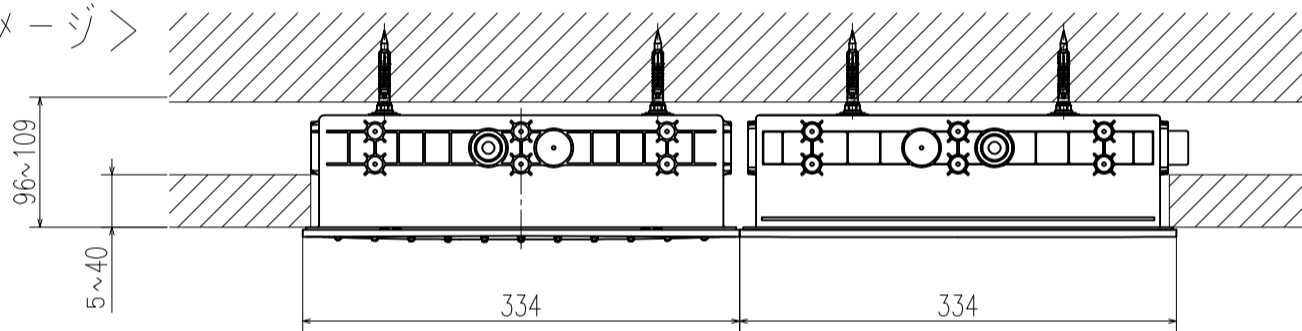

Benennung / Title	RSH F-series Mono Deckenbrs Mono RSH F-series Mono ceiling shw Mono
Prod.-No. + Variants:	2673100J

Zeichnung Nr. / Drawing No.:	2673100J
TPI-Referenz / TPI-Reference:	m2673100J_3a

【レイアウト参考図 1】

＜レイアウト＞

＜天井設置イメージ＞

＜取付け穴配置図＞

注記 1. () 内の寸法は参考寸法です。本体を連結の際に誤差が生じる可能性があります。
本体連結後に寸法を計測して調整してください。

ÄM-Nr. / ECN		Maßstab / Scale	Status	Grohe AG Industriepark Edelburg D-58675 Hemer Tel. 02372 / 93-0		
Datum / Date	24. 9.2024					
Verantw. / Respons.	Sekine		Copyright reserved			
Geprüft / Approved	Matsumoto					
Benennung / Title	Rainshower Aqua				Zeichnung Nr. / Drawing No.:	-
Prod.-No. + Variants:	レイアウト参考図 1				TPI-Referenz / TPI-Reference:	-

【レイアウト参考図2】

＜レイアウト＞

＜天井設置イメージ＞

＜取付け穴配置図＞

注記 1. () 内の寸法は参考寸法です。本体を連結の際に誤差が生じる可能性があります。
 本体連結後に寸法を計測して調整してください。

AM-Nr. / ECN		Maßstab / Scale	Status	Grohe AG Industriepark Edelburg D-58675 Hemer Tel. 02372 / 93-0	
Datum / Date	24. 9.2024				
Verantw. / Respons.	Sekine		Copyright reserved		
Geprüft / Approved	Matsumoto				
Benennung / Title	Rainshower Aqua			Zeichnung Nr. / Drawing No.: -	
Prod.-No. + Variants:	レイアウト参考図2			TPI-Referenz / TPI-Reference: -	

【レイアウト参考図3】

〈レイアウト〉

〈天井設置イメージ〉

〈取付け穴配置図〉

注記 1. () 内の寸法は参考寸法です。本体を連結の際に誤差が生じる可能性があります。
 本体連結後に寸法を計測して調整してください。

AM-Nr. / ECN		Maßstab / Scale	Status	Grohe AG Industriepark Edelburg D-58675 Hemer Tel. 02372 / 93-0 
Datum / Date	24. 9.2024			
Verantw. / Respons.	Sekine		Copyright reserved	
Geprüft / Approved	Matsumoto			
Benennung / Title	Rainshower Aqua			Zeichnung Nr. / Drawing No.:
Prod.-No. + Variants:	レイアウト参考図3			TPI-Referenz / TPI-Reference: