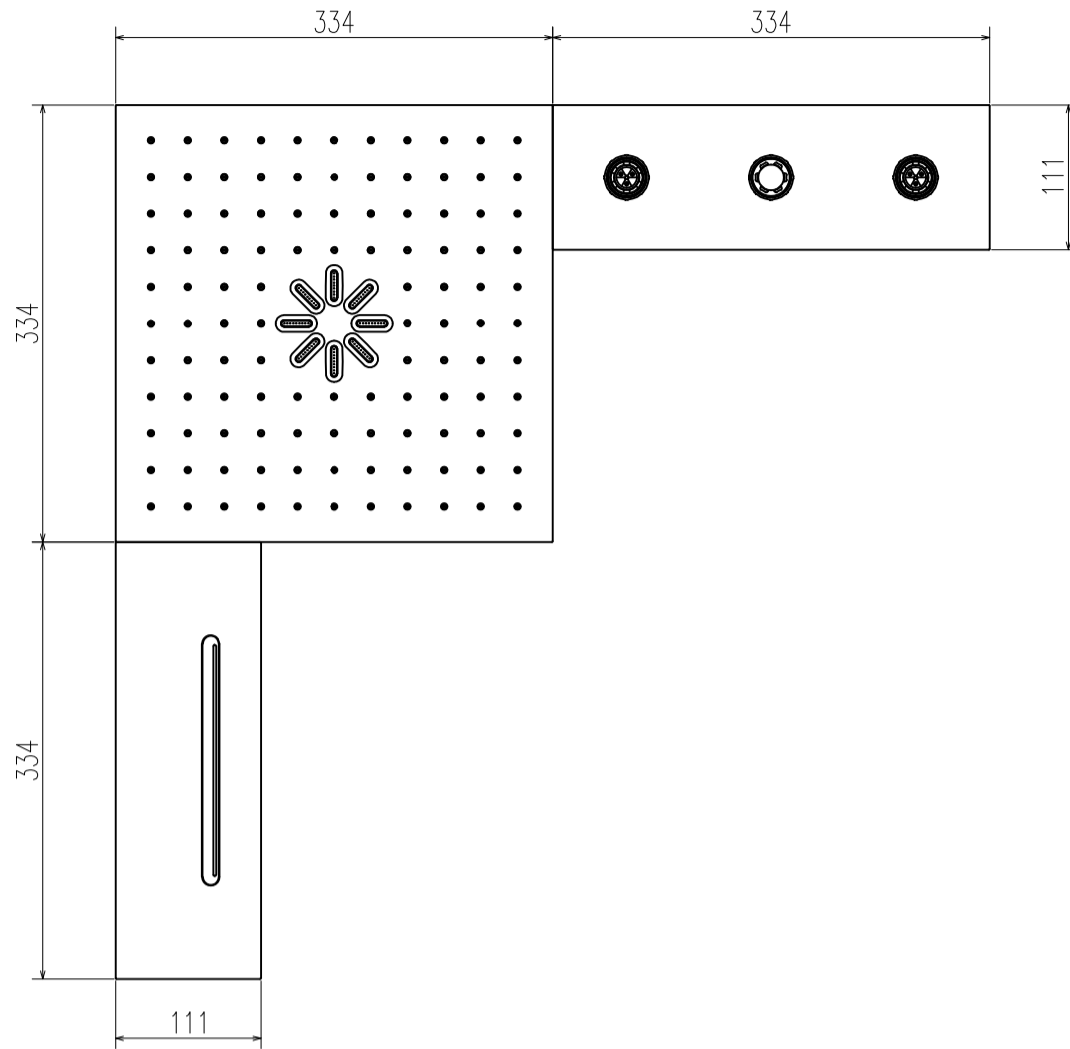

Benennung / Title	RSH F-series Mono Deckenbrs Mono RSH F-series Mono ceiling shw Mono
Prod.-No. + Variants:	2673100J

Zeichnung Nr. / Drawing No.:	2673100J
TPI-Referenz / TPI-Reference:	m2673100J_3a

【レイアウト参考図 1】

＜レイアウト＞

＜天井設置イメージ＞

＜取付け穴配置図＞

注記 1. () 内の寸法は参考寸法です。本体を連結の際に誤差が生じる可能性があります。
本体連結後に寸法を計測して調整してください。

ÄM-Nr. / ECN		Maßstab / Scale	Status	Grohe AG Industriepark Edelburg D-58675 Hemer Tel. 02372 / 93-0		
Datum / Date	24. 9.2024					
Verantw. / Respons.	Sekine		Copyright reserved			
Geprüft / Approved	Matsumoto					
Benennung / Title	Rainshower Aqua				Zeichnung Nr. / Drawing No.:	-
Prod.-No. + Variants:	レイアウト参考図 1				TPI-Referenz / TPI-Reference:	-

【レイアウト参考図2】

＜レイアウト＞

＜天井設置イメージ＞

＜取付け穴配置図＞

注記 1. () 内の寸法は参考寸法です。本体を連結の際に誤差が生じる可能性があります。
 本体連結後に寸法を計測して調整してください。

AM-Nr. / ECN		Maßstab / Scale	Status	Grohe AG Industriepark Edelburg D-58675 Hemer Tel. 02372 / 93-0	
Datum / Date	24. 9.2024				
Verantw. / Respons.	Sekine		Copyright reserved		
Geprüft / Approved	Matsumoto				
Benennung / Title	Rainshower Aqua			Zeichnung Nr. / Drawing No.: -	
Prod.-No. + Variants:	レイアウト参考図2			TPI-Referenz / TPI-Reference: -	