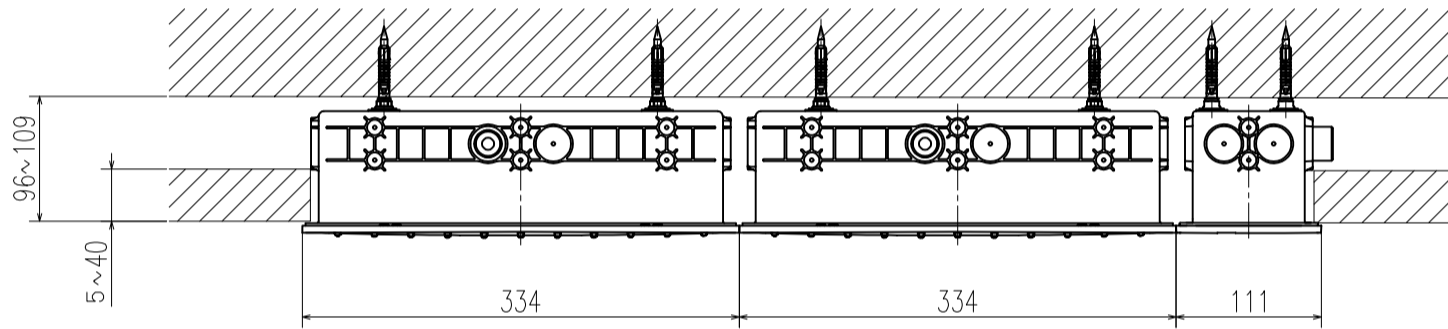

Benennung / Title	RSH F-series Mono Deckenbrs Mono RSH F-series Mono ceiling shw Mono
Prod.-No. + Variants:	2673100J

Zeichnung Nr. / Drawing No.:	2673100J
TPI-Referenz / TPI-Reference:	m2673100J_3a

【レイアウト参考図 1】

＜レイアウト＞

＜天井設置イメージ＞

＜取付け穴配置図＞

注記 1. () 内の寸法は参考寸法です。本体を連結の際に誤差が生じる可能性があります。
本体連結後に寸法を計測して調整してください。

ÄM-Nr. / ECN		Maßstab / Scale	Status	Grohe AG Industriepark Edelburg D-58675 Hemer Tel. 02372 / 93-0		
Datum / Date	24. 9.2024					
Verantw. / Respons.	Sekine		Copyright reserved			
Geprüft / Approved	Matsumoto					
Benennung / Title	Rainshower Aqua				Zeichnung Nr. / Drawing No.:	-
Prod.-No. + Variants:	レイアウト参考図 1				TPI-Referenz / TPI-Reference:	-

【レイアウト参考図2】

＜レイアウト＞

＜天井設置イメージ＞

＜取付け穴配置図＞

注記 1. () 内の寸法は参考寸法です。本体を連結の際に誤差が生じる可能性があります。
 本体連結後に寸法を計測して調整してください。

AM-Nr. / ECN		Maßstab / Scale	Status	Grohe AG Industriepark Edelburg D-58675 Hemer Tel. 02372 / 93-0	
Datum / Date	24. 9.2024				
Verantw. / Respons.	Sekine		Copyright reserved		
Geprüft / Approved	Matsumoto				
Benennung / Title	Rainshower Aqua			Zeichnung Nr. / Drawing No.: -	
Prod.-No. + Variants:	レイアウト参考図2			TPI-Referenz / TPI-Reference: -	

【レイアウト参考図3】

〈レイアウト〉

〈天井設置イメージ〉

〈取付け穴配置図〉

注記 1. () 内の寸法は参考寸法です。本体を連結の際に誤差が生じる可能性があります。
 本体連結後に寸法を計測して調整してください。

AM-Nr. / ECN		Maßstab / Scale	Status	Grohe AG Industriepark Edelburg D-58675 Hemer Tel. 02372 / 93-0 
Datum / Date	24. 9.2024			
Verantw. / Respons.	Sekine		Copyright reserved	
Geprüft / Approved	Matsumoto			
Benennung / Title	Rainshower Aqua			Zeichnung Nr. / Drawing No.:
Prod.-No. + Variants:	レイアウト参考図3			TPI-Referenz / TPI-Reference: