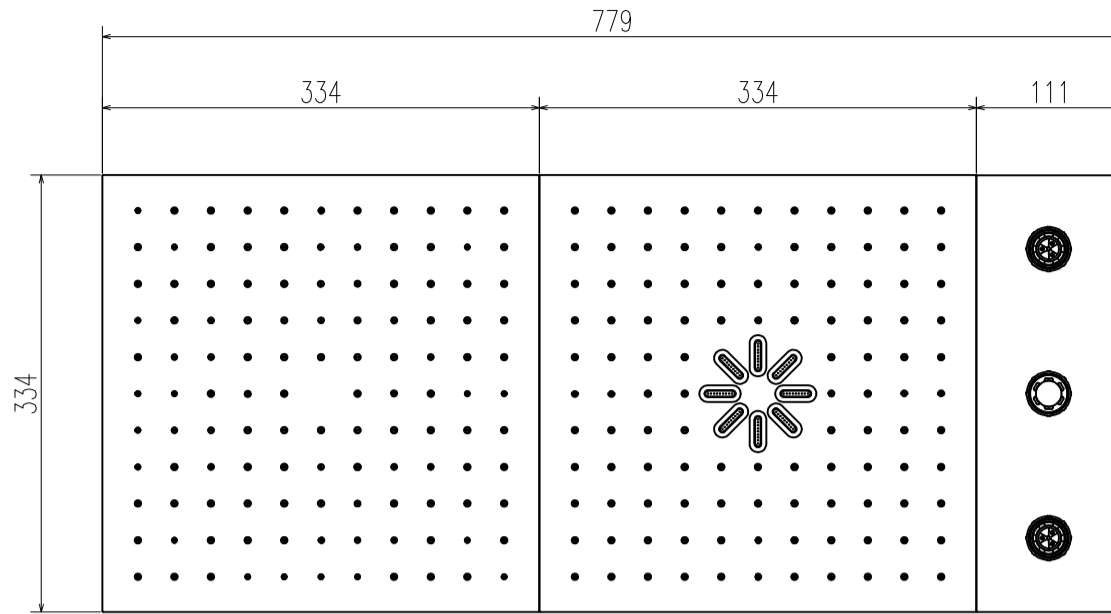

Benennung / Title	RSH F-series Mono Deckenbrs Mono RSH F-series Mono ceiling shw Mono
Prod.-No. + Variants:	2673100J

Zeichnung Nr. / Drawing No.:	2673100J
TPI-Referenz / TPI-Reference:	m2673100J_3a

【レイアウト参考図 1】

＜レイアウト＞

＜天井設置イメージ＞

＜取付け穴配置図＞

注記 1. () 内の寸法は参考寸法です。本体を連結の際に誤差が生じる可能性があります。
本体連結後に寸法を計測して調整してください。

ÄM-Nr. / ECN		Maßstab / Scale	Status	Grohe AG Industriepark Edelburg D-58675 Hemer Tel. 02372 / 93-0		
Datum / Date	24. 9.2024					
Verantw. / Respons.	Sekine		Copyright reserved			
Geprüft / Approved	Matsumoto					
Benennung / Title	Rainshower Aqua				Zeichnung Nr. / Drawing No.:	-
Prod.-No. + Variants:	レイアウト参考図 1				TPI-Referenz / TPI-Reference:	-