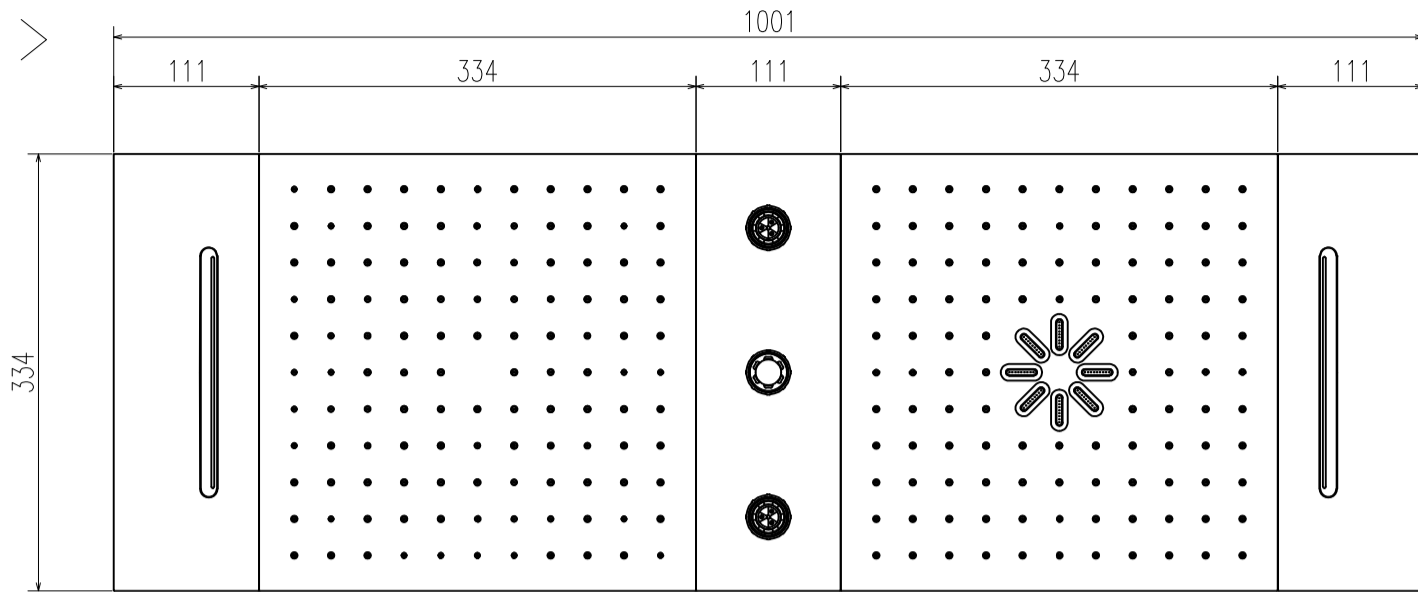

＜レイアウト＞

＜天井設置イメージ＞

＜取付け穴配置図＞

注記 1. () 内の寸法は参考寸法です。本体を連結の際に誤差が生じる可能性があります。
本体連結後に寸法を計測して調整してください。

ÄM-Nr. / ECN		Maßstab / Scale	Status	Grohe AG Industriepark Edelburg D-58675 Hemer Tel. 02372 / 93-0		
Datum / Date	24. 9.2024					
Verantw. / Respons.	Sekine		Copyright reserved			
Geprüft / Approved	Matsumoto					
Benennung / Title	Rainshower Aqua				Zeichnung Nr. / Drawing No.:	-
Prod.-No. + Variants:	レイアウト参考図 1				TPI-Referenz / TPI-Reference:	-

【レイアウト参考図2】

＜レイアウト＞

＜天井設置イメージ＞

＜取付け穴配置図＞

注記 1. () 内の寸法は参考寸法です。本体を連結の際に誤差が生じる可能性があります。
 本体連結後に寸法を計測して調整してください。

AM-Nr. / ECN		Maßstab / Scale	Status	Grohe AG Industriepark Edelburg D-58675 Hemer Tel. 02372 / 93-0	
Datum / Date	24. 9.2024				
Verantw. / Respons.	Sekine		Copyright reserved		
Geprüft / Approved	Matsumoto				
Benennung / Title	Rainshower Aqua			Zeichnung Nr. / Drawing No.: -	
Prod.-No. + Variants:	レイアウト参考図2			TPI-Referenz / TPI-Reference: -	

【レイアウト参考図3】

〈レイアウト〉

〈天井設置イメージ〉

〈取付け穴配置図〉

注記 1. () 内の寸法は参考寸法です。本体を連結の際に誤差が生じる可能性があります。
 本体連結後に寸法を計測して調整してください。

AM-Nr. / ECN		Maßstab / Scale	Status	Grohe AG Industriepark Edelburg D-58675 Hemer Tel. 02372 / 93-0 
Datum / Date	24. 9.2024			
Verantw. / Respons.	Sekine		Copyright reserved	
Geprüft / Approved	Matsumoto			
Benennung / Title	Rainshower Aqua			Zeichnung Nr. / Drawing No.:
Prod.-No. + Variants:	レイアウト参考図3			TPI-Referenz / TPI-Reference: