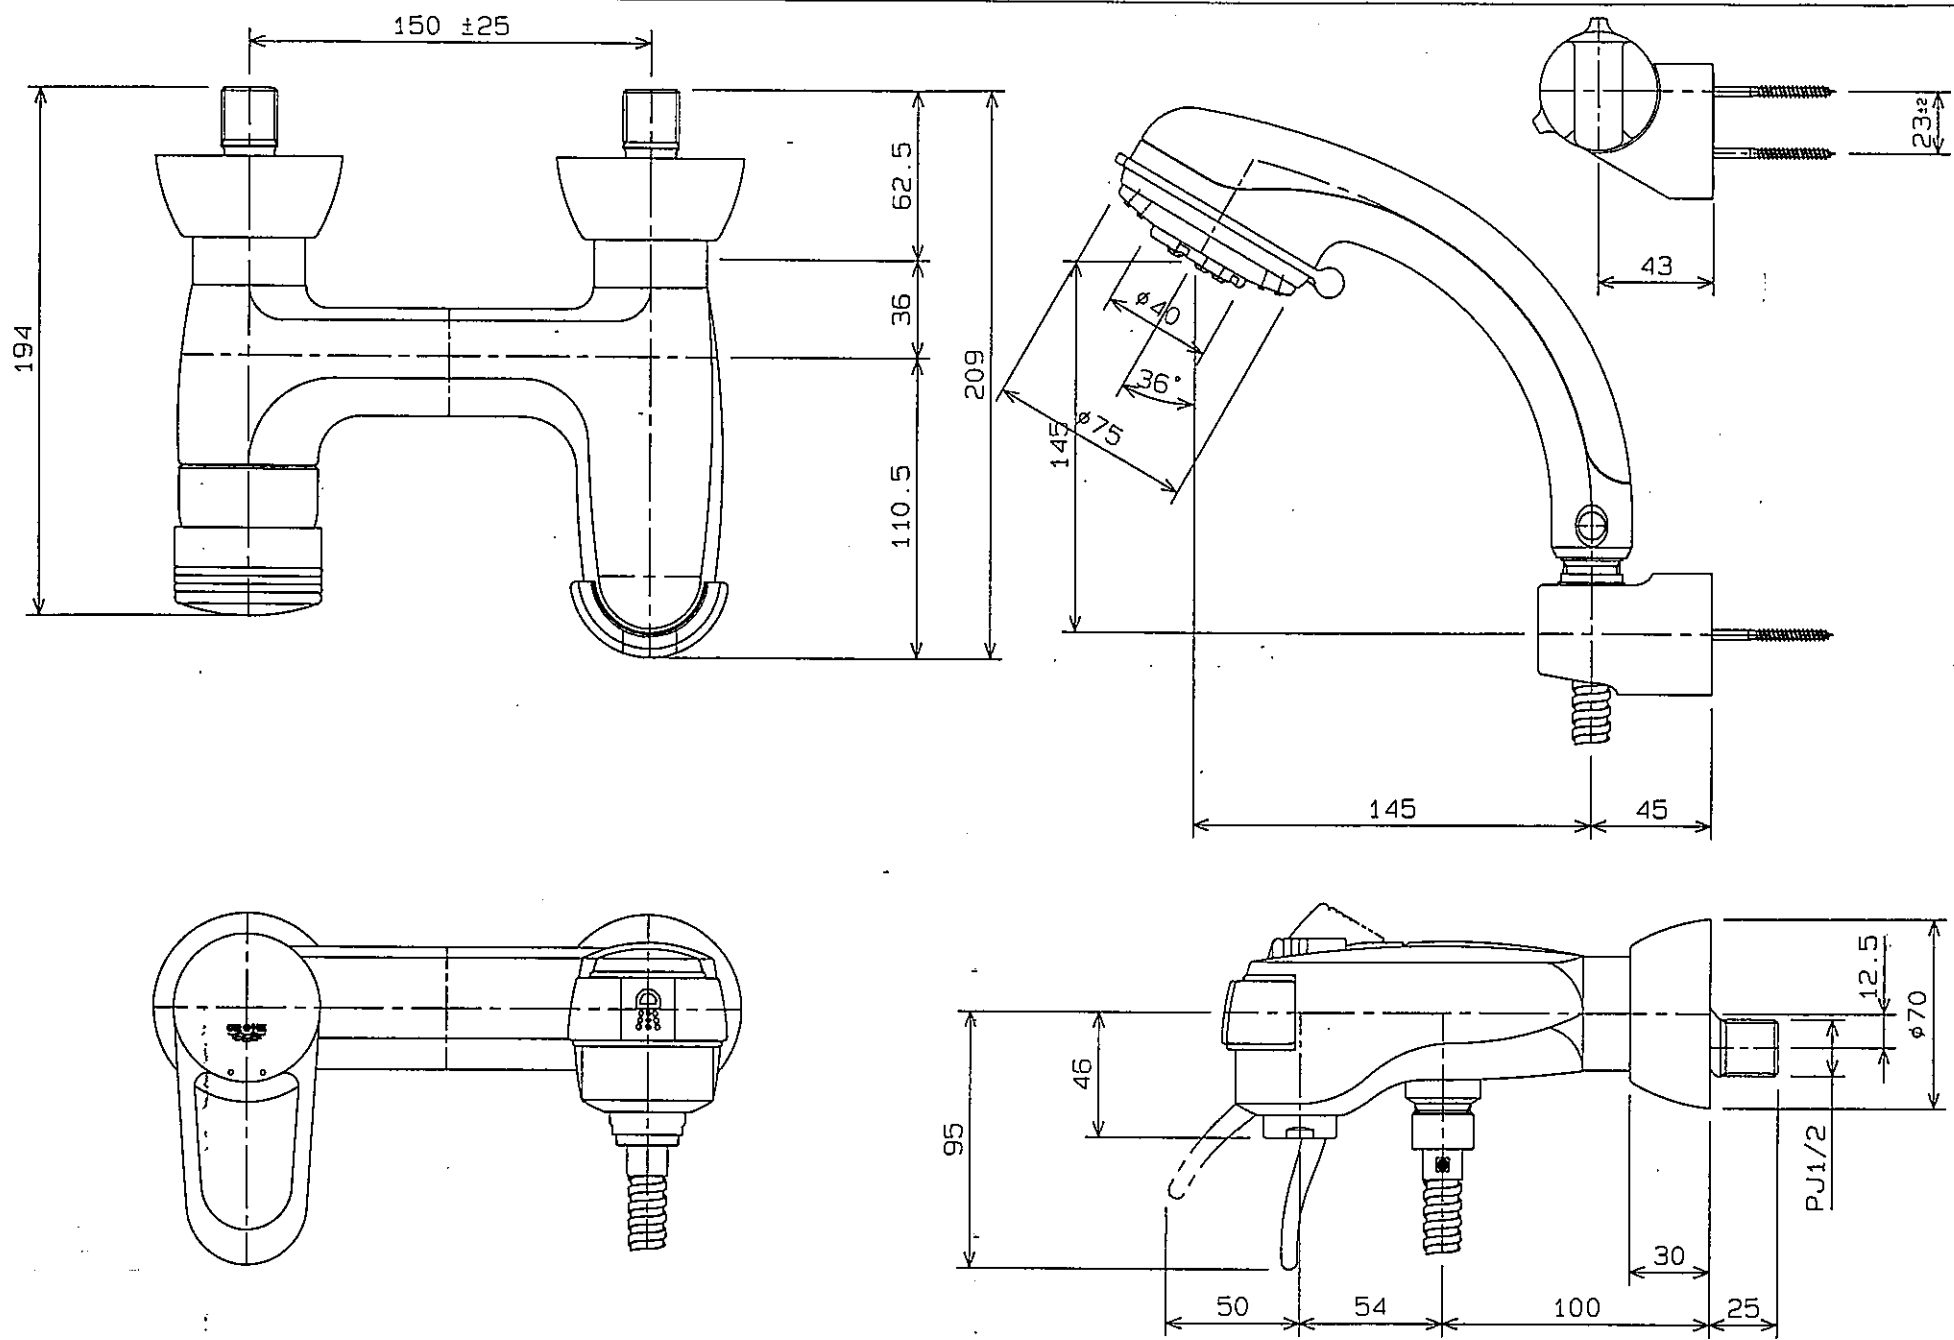

கருவிகள் அழகுறியும்
நீர் திறக்கி குடிநீரை வழங்கும்

Alle Dimensionen sind in mm angegeben.
Jede Vervielfältigung, Verwertung oder Mitteilung an dritte
Personen ist strafbar und wird gerichtlich verfolgt.

COMPANY	APPROVED	DRAWN	SCALA	DETO	MATERIAL	REVISIONS	NAME	NUMBER	CODE
グローエジャパン株式会社	青木	松本	1/2	93-05-16	別紙	000	ユーロプラス 1994 シングルハス シャワー シフトセット付	33 479 (1A33491)	