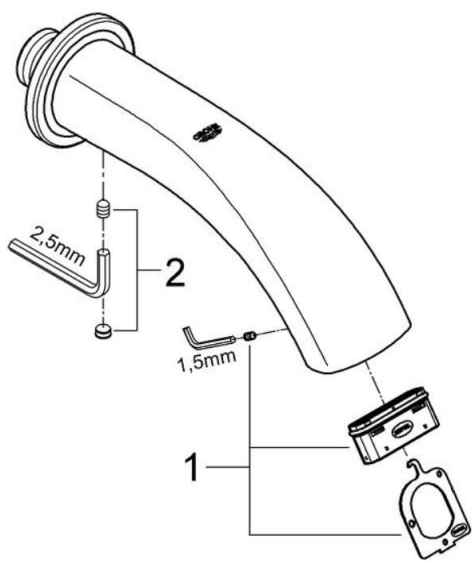

Veris (Ondus)

1321000J、13210KSJ、13210KS0、13210000、13210LS0

図番	名称	品番
1	マウザー	廃番
2	固定セット	※ 48003000

注1) ※印は受注発注品となります。

注2) ご発注時に品切れの部品は、ドイツ本国の在庫状況により受注後1~2ヶ月後の納入になる場合もあります。