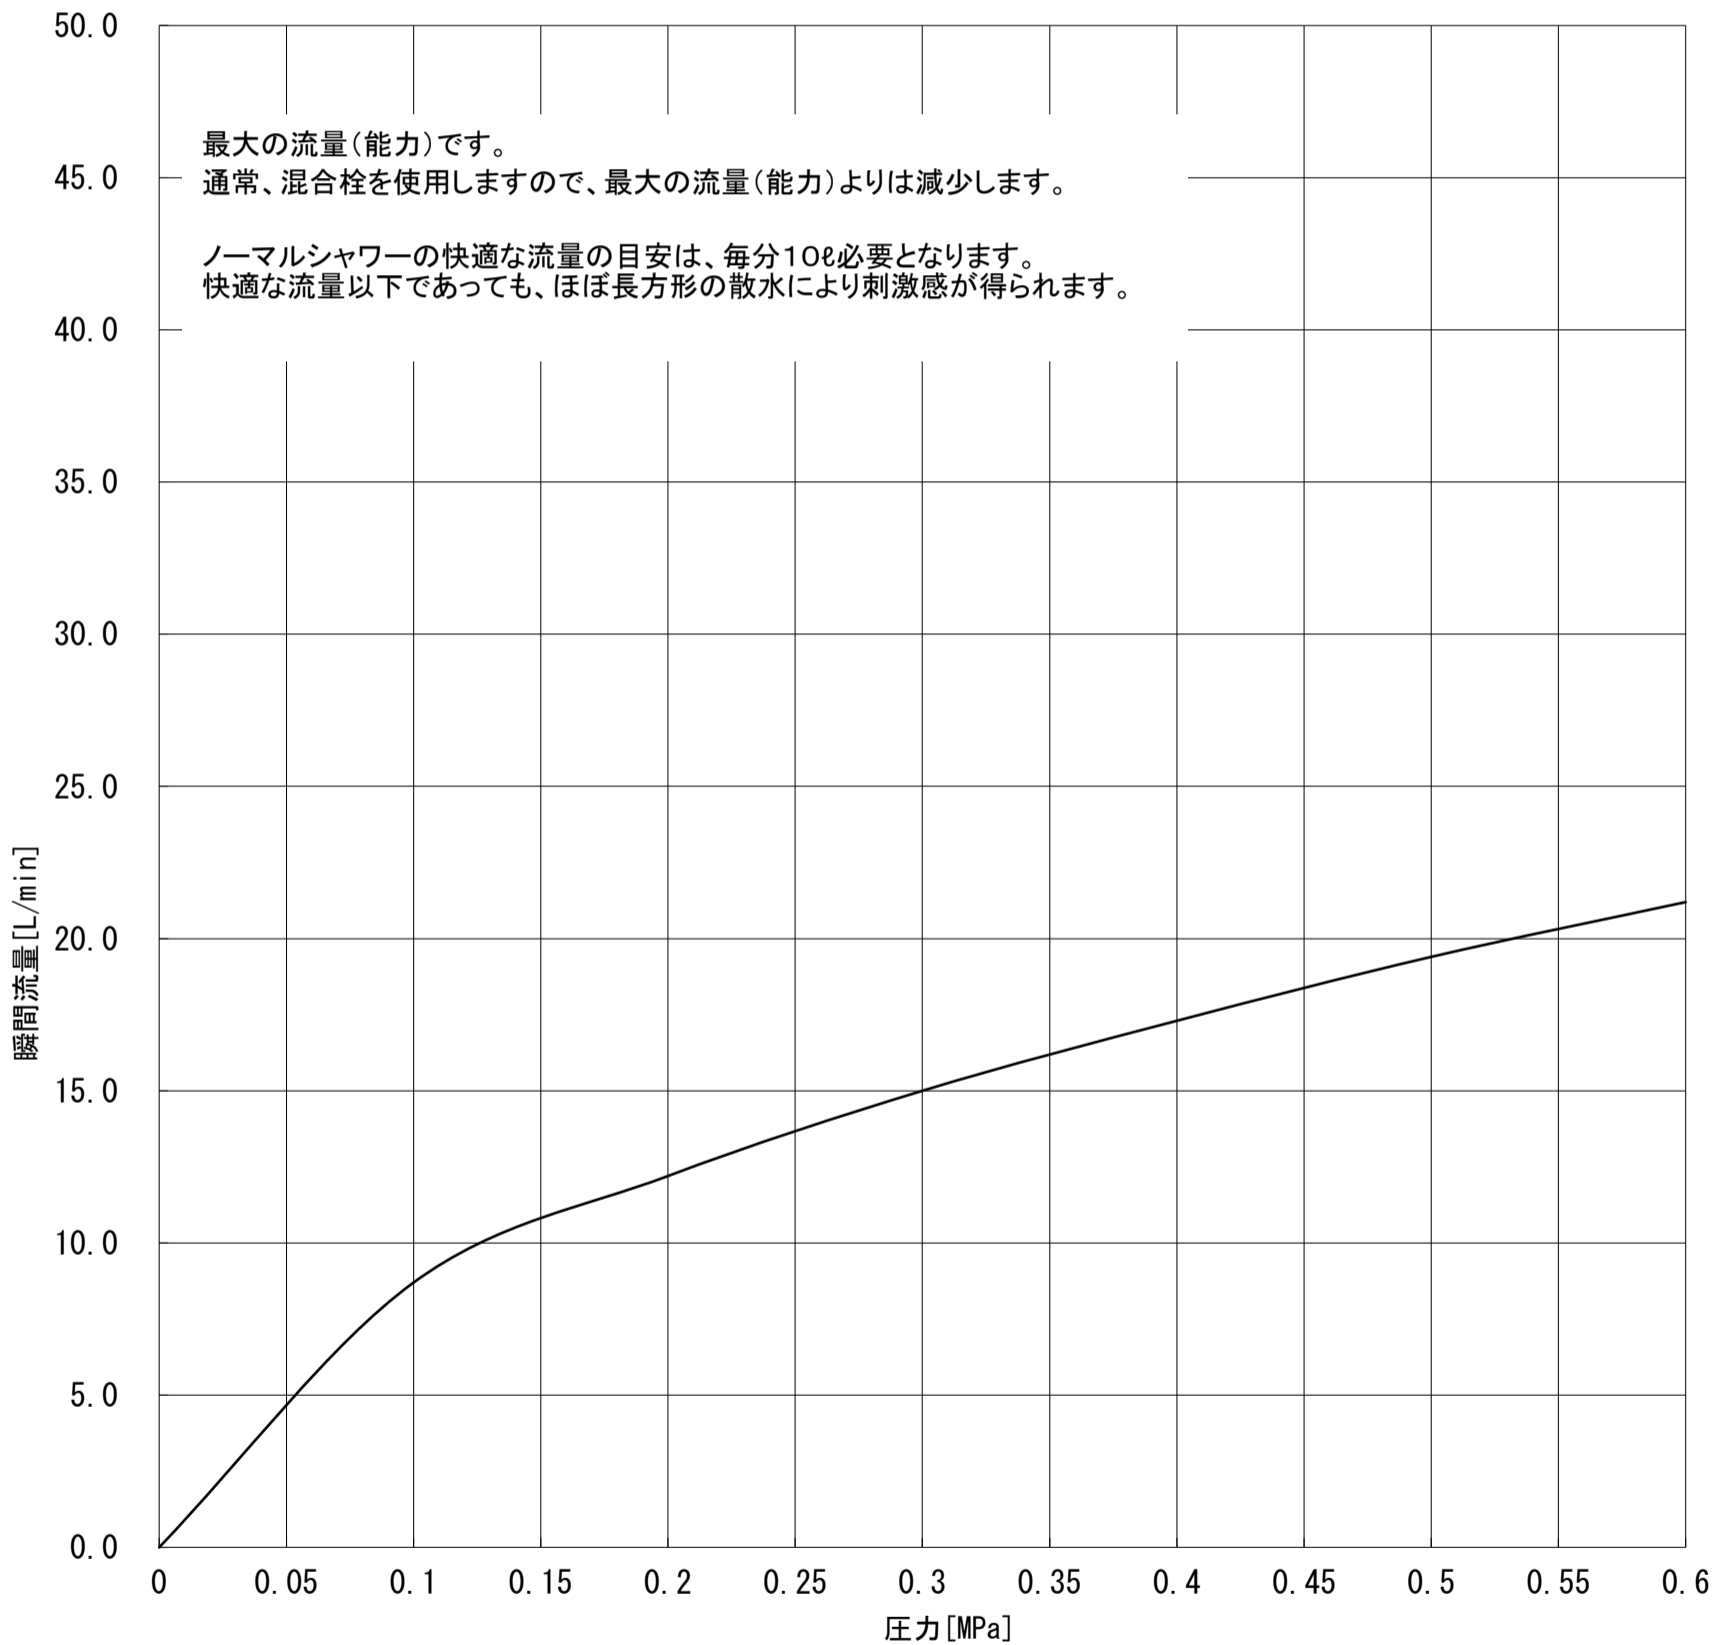

GROHE

RAINSHOWER AQUA STICK

2688900J_26866DC0J_26866DL0J_26866GN0J_26866AL0J

MPa	0	0.1	0.2	0.3	0.4	0.5	0.6
Q/min	0.0	8.7	12.2	15.0	17.3	19.4	21.2

グローエジャパン株式会社

2024年9月

仕様を変更する場合がありますので流量が変わることをご了承ください。
構造、機能が類似している商品は測定しておりません。±5%程度の誤差がある可能性があります。
圧力は器具直前の動水圧力で測定しております。元圧は配管抵抗を考慮して高めに設定してください。