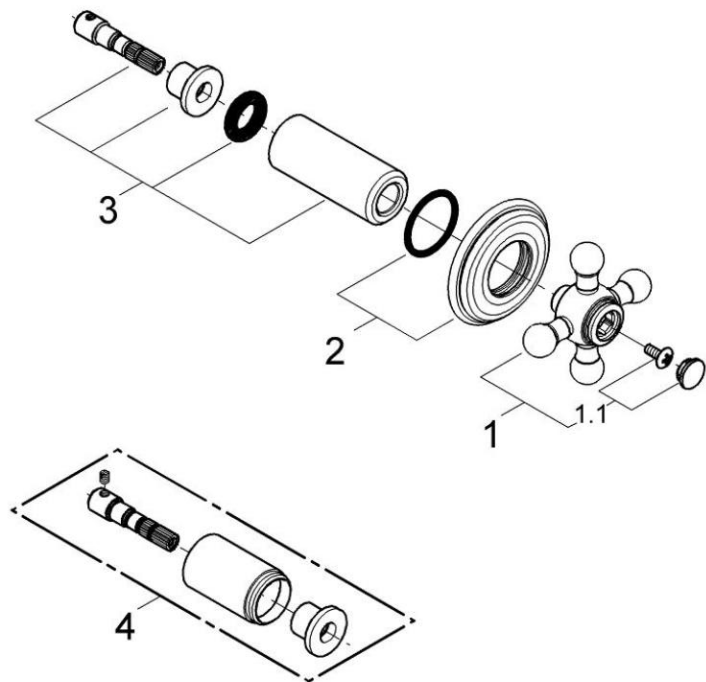

品番	19031IGJ
品名	シンフォニア:埋込ストップバルブ 化粧部
販売期間	2008年4月～2015年3月

図番	名称	品番	価格	旧品番
1※	シンフォニアハンドル クローム	45291000	12,400	
	シンフォニアハンドル クロームxゴールド	廃番		45291IG0
1.1	シンフォニアハンドル用湯水マークセット	45305000	2,600	
2	化粧プレート	廃番		45239G00
3	スリーブ	廃番		45566000
4	シンフォニア用エクステンション	45565000	7,700	