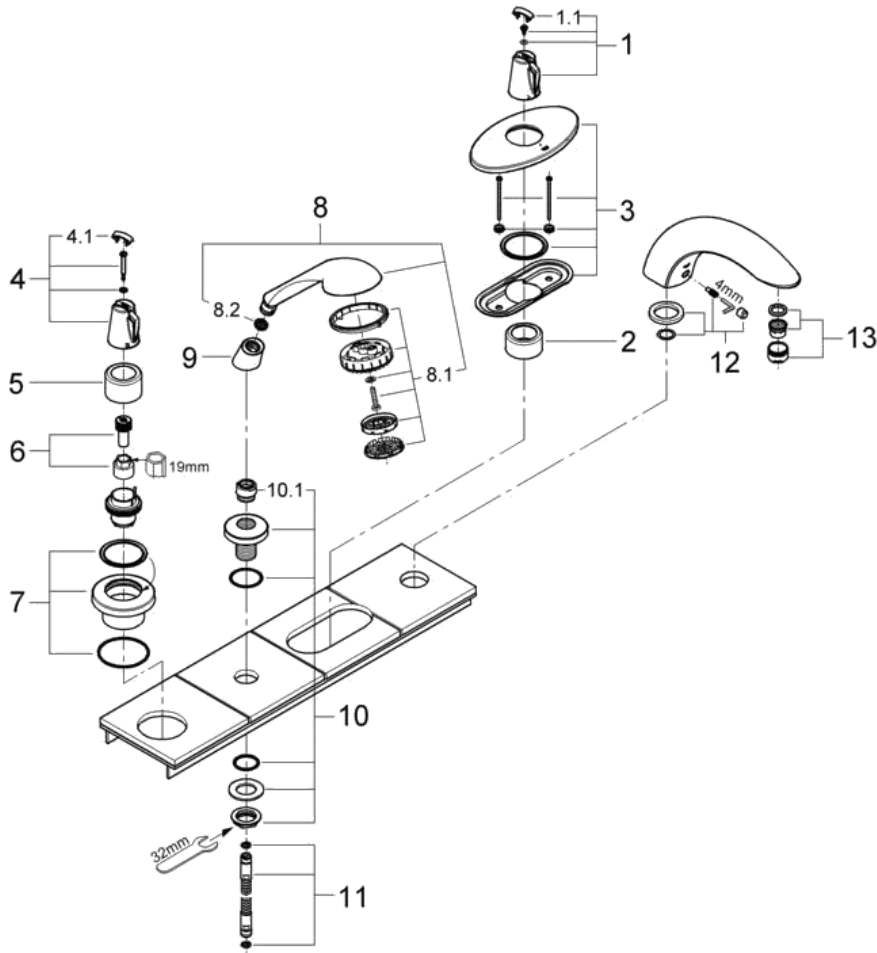

**CHIARA**

**19162**

図番	名称	品番
1	キアラ温度ハンドル42	廃番
1.1	キアラハンドル用キャップ	※ 11366P38
2	19663用スリーブ	※ 04952000
3	フランジセット	廃番
4	19160用キアラ開閉切替ハンドル	廃番
4.1	キアラハンドル用キャップ	※ 11366P38
5	19663用スリーブ	※ 04952000
6	ATRIO19141用アダプターセット	47666000
7	化粧スリーブ	廃番

図番	名称	品番
8	シャワーヘッド	廃番
8.1	散水板セット	廃番
8.2	ストレーナー付きパッキン	※ 07002000
9	19162用シャワーニップル	46486000
10	シャワーホルダーセット	廃番
10.1	19162用ニップル	45412XX0
11	M15xM15x2Mシャワーホース	28146000
12	19162用固定ビスセット	廃番
13	エアレーターM28x1シストタイプ(外ネジ)	13907000

**※組合せ埋込部品番: 34086**

注1) ※印は受注発注品となります。

2) ご発注時に品切れの部品は、ドイツ本国の在庫状況により受注後1~2ヶ月後の納入になる場合もあります。