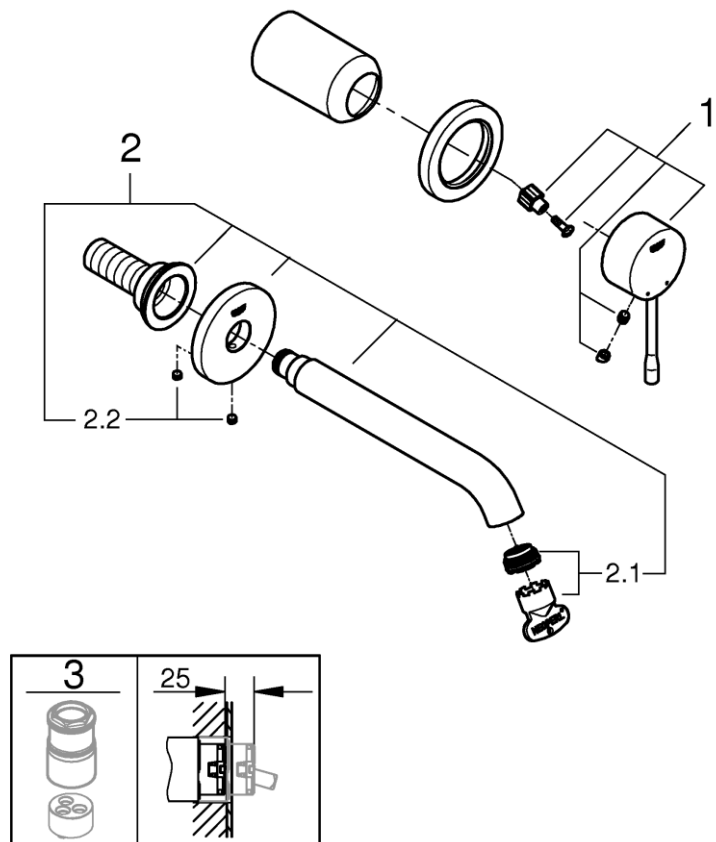

品番	19408DC1J
品名	エッセンス:シングルレバー一壁出洗面混合栓(スーパースチール)
販売期間	2023年10月～

図番	名称	品番	価格	旧品番
1	エッセンスシングルバス・洗面用レバーDC	46916DC0	7,100	
2	Essence吐水口DC	48638DC0	20,400	
2.1	19408用エアレーター	48270000	2,100	
2.2	JP563800(19967000)吐水口化粧プレート用ビス	43094000	1,300	
3	19381用エクステンション	46627000	16,200	

注

1) ※印は受注発注品となります。2) 輸入製品の特性上予告なく部品の品番や価格・仕様が変更したり廃番になる場合があります。

3) ご発注時に品切れの部品は、ドイツ本国の在庫状況により受注後4～5ヶ月後の納入になる場合もあります。