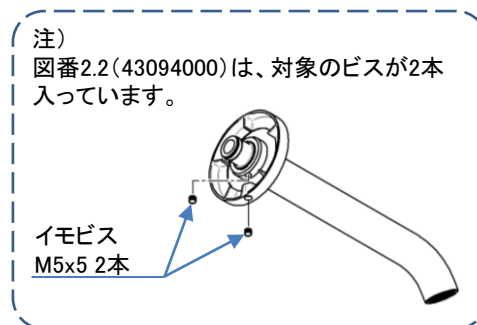

品番	19408DC1J
品名	エッセンス:シングルレバー一壁出洗面混合栓(スーパースチール)
販売期間	2023年10月～

図番	名称	品番	価格	旧品番
1	エッセンスシングルバス・洗面用レバーDC	46916DC0	7,100	
2	Essence吐水口DC	48638DC0	20,400	
2.1	19408用エアレーター	48270000	2,100	
2.2	JP563800(19967000)吐水口化粧プレート用ビス	43094000	1,300	
3	19381用エクステンション	46627000	16,200	

注

1) ※印は受注発注品となります。2) 輸入製品の特性上予告なく部品の品番や価格・仕様が変更したり廃番になる場合があります。

3) ご発注時に品切れの部品は、ドイツ本国の在庫状況により受注後4～5ヶ月後の納入になる場合もあります。