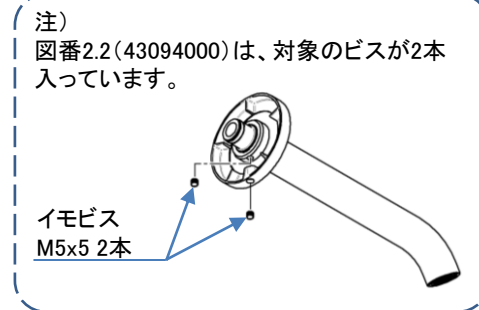

品番	19408DL1J
品名	エッセンス:シングルレバー壁出洗面混合栓(ブラッシュドウォームサンセット)
販売期間	2023年10月～

図番	名称	品番	価格	旧品番
1	エッセンスシングルバス・洗面用レバーDL	46916DL0	7,100	
2	Essence吐水口DL	48638DL0	20,400	
2.1	19408用エアレーター	48270000	2,100	
2.2	JP563800(19967000)吐水口化粧プレート用ビス	43094000	1,300	
3	19381用エクステンション	46627000	16,200	

注

1) ※印は受注発注品となります。2) 輸入製品の特性上予告なく部品の品番や価格・仕様が変更したり廃番になる場合があります。

3) ご発注時に品切れの部品は、ドイツ本国の在庫状況により受注後4～5ヶ月後の納入になる場合もあります。