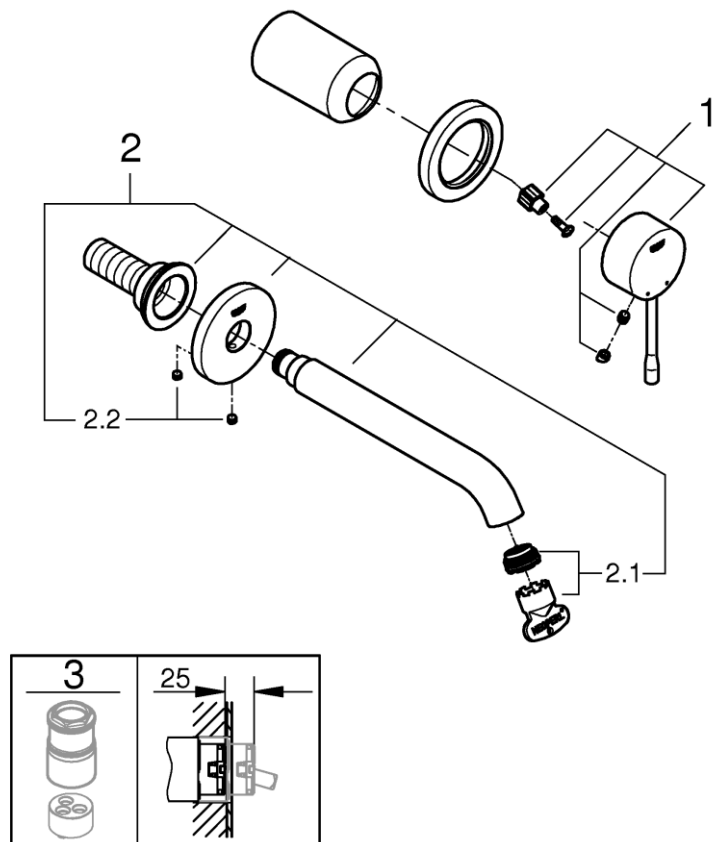

品番	19408DL1J
品名	エッセンス:シングルレバー壁出洗面混合栓(ブラッシュドウォームサンセット)
販売期間	2023年10月～

図番	名称	品番	価格	旧品番
1	エッセンスシングルバス・洗面用レバーDL	46916DL0	7,100	
2	Essence吐水口DL	48638DL0	20,400	
2.1	19408用エアレーター	48270000	2,100	
2.2	JP563800(19967000)吐水口化粧プレート用ビス	43094000	1,300	
3	19381用エクステンション	46627000	16,200	

注

1) ※印は受注発注品となります。2) 輸入製品の特性上予告なく部品の品番や価格・仕様が変更したり廃番になる場合があります。

3) ご発注時に品切れの部品は、ドイツ本国の在庫状況により受注後4～5ヶ月後の納入になる場合もあります。