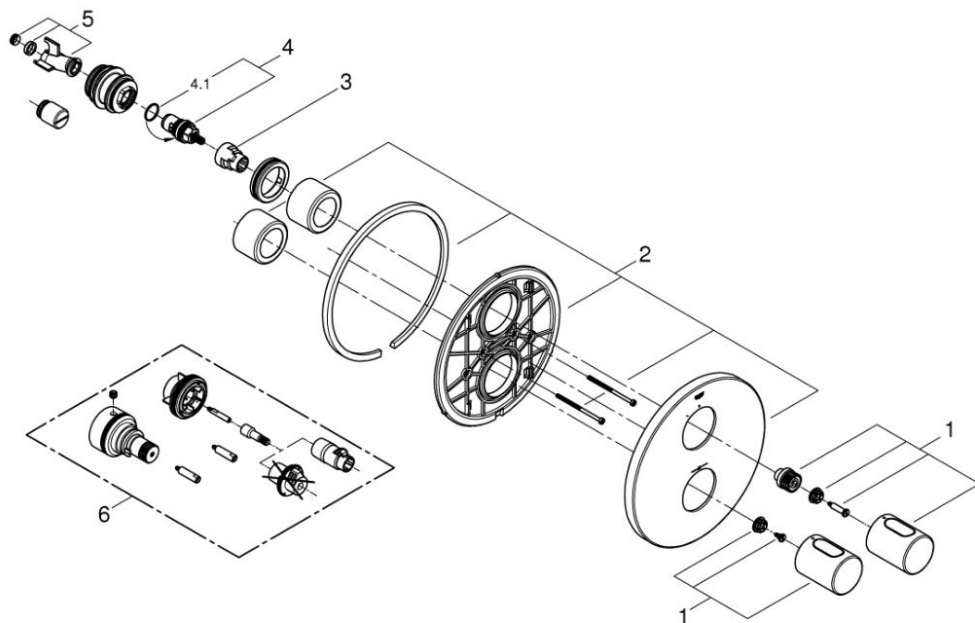

品番	1946700J
品名	グローサーモ3000 コスモポリタン:サーモスタットシャワー埋込混合栓 化粧部
販売期間	2013年～2018年

図番	名称	品番	価格	旧品番
1	GRT3000壁埋込サーモ用ハンドル	47812000	4,300	47805000
2	1935410J用化粧プレート	47809000	12,100	
3	節水ストッパー	10093000	1,800	
4	セラミックヘッドパーツ(サイズ1/2"・180° 左回転開栓)	45648000	6,300	
4.1	1/2"ヘッド締付リング	03924000	700	
5	埋込部&アクアティマー部接続アダプター	12701001	6,400	
6	19402用エクステンション	設定なし		