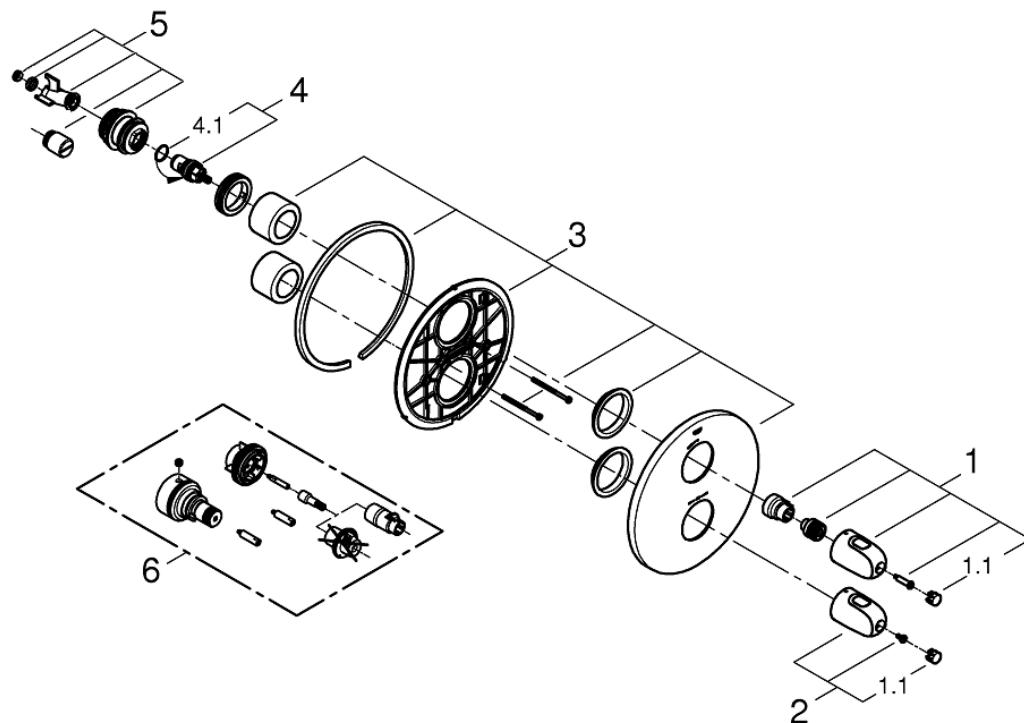

品番	1998400J
品名	グローサーモ1000:サーモスタットシャワー埋込混合栓 化粧部
販売期間	~2019年12月

図番	名称	品番	価格	旧品番
1	グローサーモ1000開閉ハンドル	47972000	3,900	
1.1	グローサーモ1000用ハンドルキャップ(2個入)	4797400M	700	
2	グローサーモ1000温度ハンドル	47973000	3,900	
3	1935410J用化粧プレート	47809000	12,100	
4	セラミックヘッドパーツ(サイズ1/2"・180° 左回転開栓)	45648000	6,300	
4.1	1/2"ヘッド締付リング	03924000	700	0392400M
5	埋込部&アクアティマー部接続アダプター	12701001	6,400	12702000
6	19402用エクステンション	設定なし		47780000