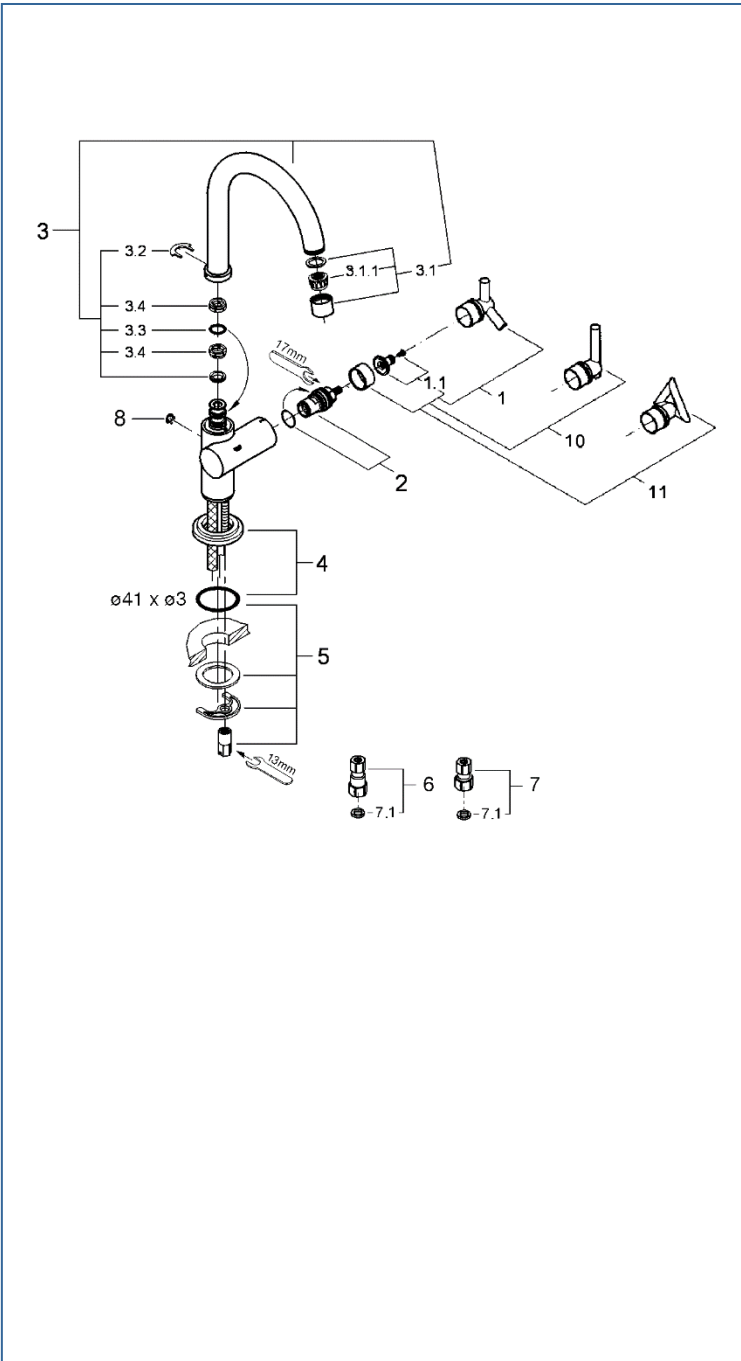

ATRIO

20079

図番	名称	品番
1	ATRIOYPSILONハンドル	45603000
1.1	ATRIOハンドルインサート	45605000
2	セラミックヘッドパーツ(サイズ1/2"・90° 左回転開栓)	45882000
3	Atrio洗面用吐水口	13170000
3.1	アトリオ口金Aマウザー	06574000
3.1.1	M24Aマウザー中身 D型マウザー中身のみ	廃番 02.2031.0
3.2	31002吐水口用クリップ	08065037
3.3	吐水口用Oリング	01285000
3.4	31002吐水口用ヘアリングリング	0225000W
4	31002吐水口用ヘアリングリング	0225000W
5	20119用締付セット	46249000
5A	812スポンジP糊付	SP-3
6	逆止弁付接続アダ・C	12105N00
7	接続アダプター-寒冷地(12042N002個セット)	JP010900
7.1	1/2"スーパーパッキン	FP-01
8	キャップ	設定なし
10	ATRIOJOTAハンドル	45609000
11	ATRIODELTAハンドル	廃番