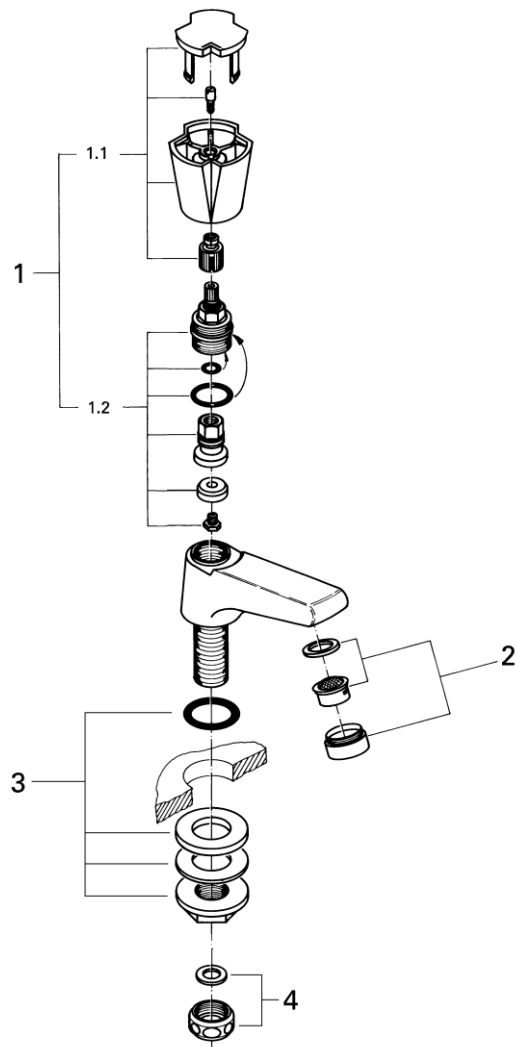

品番	20401
品名	スープラ/コスタ:洗面単栓1/2"
販売期間	1993年4月~1994年3月

図番	名称	品番	価格	旧品番
11	ホップアップ排水金具11/4"欧州陶器用	JP294201	10,700	
11.1	28923用排水ハネ部	07182000	2,200	
11.2	28923用パッキン	JPQ90600	600	
11.3	28910用キック棒締付セット(180mm)	07052000	3,300	
11.4	ジョイントピース	0684400U	2,200	