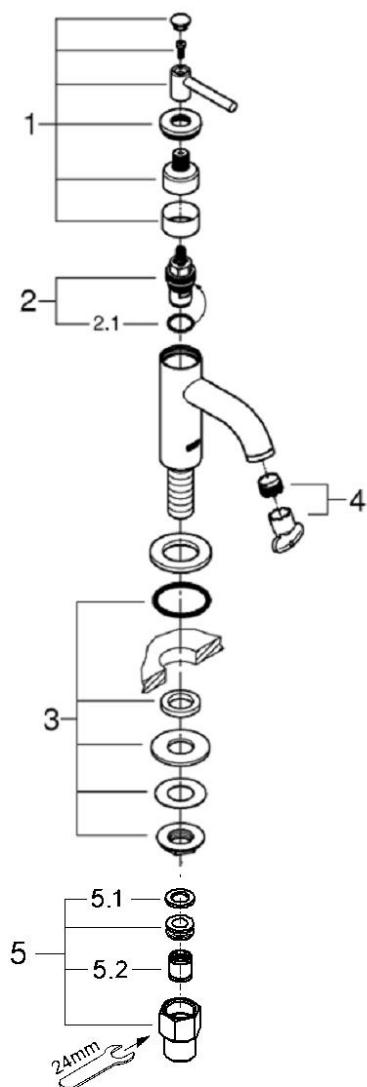

品番	20658DC0J
品名	アトリオ:単水栓
販売期間	2024年6月～

図番	名称	品番	価格	旧品番
1	アトリオ2018単水栓用ハンドルDC	設定なし		
2	セラミックヘッドパーツ(サイズ1/2"・90° 左回転開栓)	45882000	6,200	
2.1	1/2"ヘッド締付リング	03924000	700	
3	20159用締付セット	45004000	1,900	
4	アトリオ2018ストレーナー(工具付)※	48408000	2,000	
5	接続アダプター-1/2"x1/2"CV-9	01931N00	3,200	
5.1	1/2"スーパーパッキン	FP-01	500	
5.2	逆止弁15MM	DW15	1,100	

1) ※印は受注発注品となります。

2) 輸入製品の特性上予告なく部品の品番や価格・仕様が変更したり廃番になる場合があります。

3) ご発注時に品切れの部品は、ドイツ本国の在庫状況により受注後4～5ヶ月後の納入になる場合もあります。