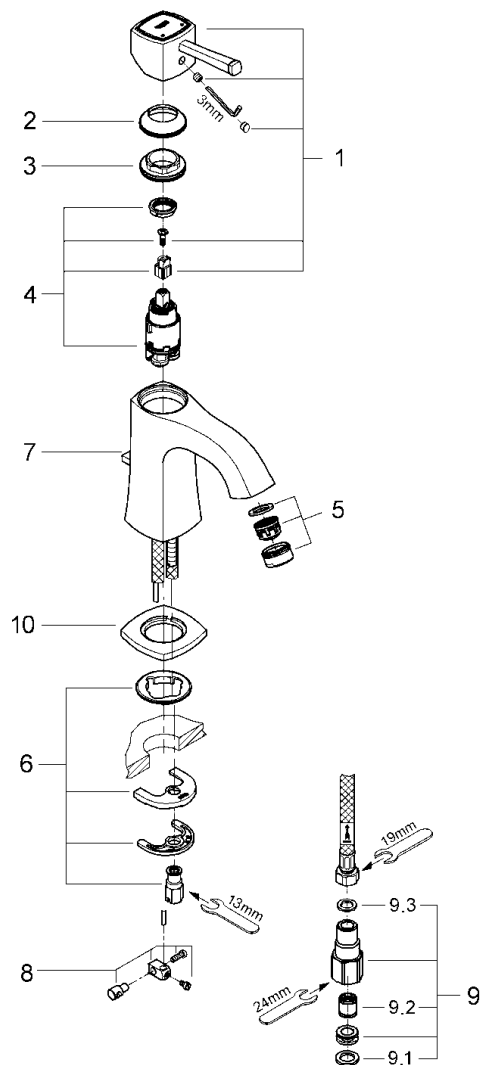

品番	23303IGJ
品名	グランデラ:シングルレバー洗面混合栓(引棒付)クロームxゴールド
販売期間	2014年4月~2019年5月

図番	名称	品番	価格	旧品番
1	ハンドル	※ 46836IG0		
2	化粧カバー	設定なし		
3	カートリッジ止ナット	46715000	1,700	
4	32251用セラミックカートリッジ	46580000	11,300	
5	エアレーター(定流量弁付)ゴールド	※ 46837G00		
6	20180用吐水本体締付セット	46671000	3,000	
7	2302900J用ポップアップ引棒(ロング)	46787000	4,200	
8	ジョイントピース	0684400U	2,200	
9	接続アダプター-1/2"フレキ管用(12072N002個セット)	JP010800	8,600	
9.1	1/2"スーパーパッキン	FP-01	500	
9.2	逆止弁15MM	DW15	1,100	
9.3	3/8"用スーパーパッキン	FP-10	500	
10	化粧プレート	設定なし		

1) ※印は受注発注品となります。

2) 輸入製品の特性上予告なく部品の品番や価格・仕様が変更したり廃番になる場合があります。

3) ご発注時に品切れの部品は、ドイツ本国の在庫状況により受注後4~5ヶ月後の納入になる場合もあります。