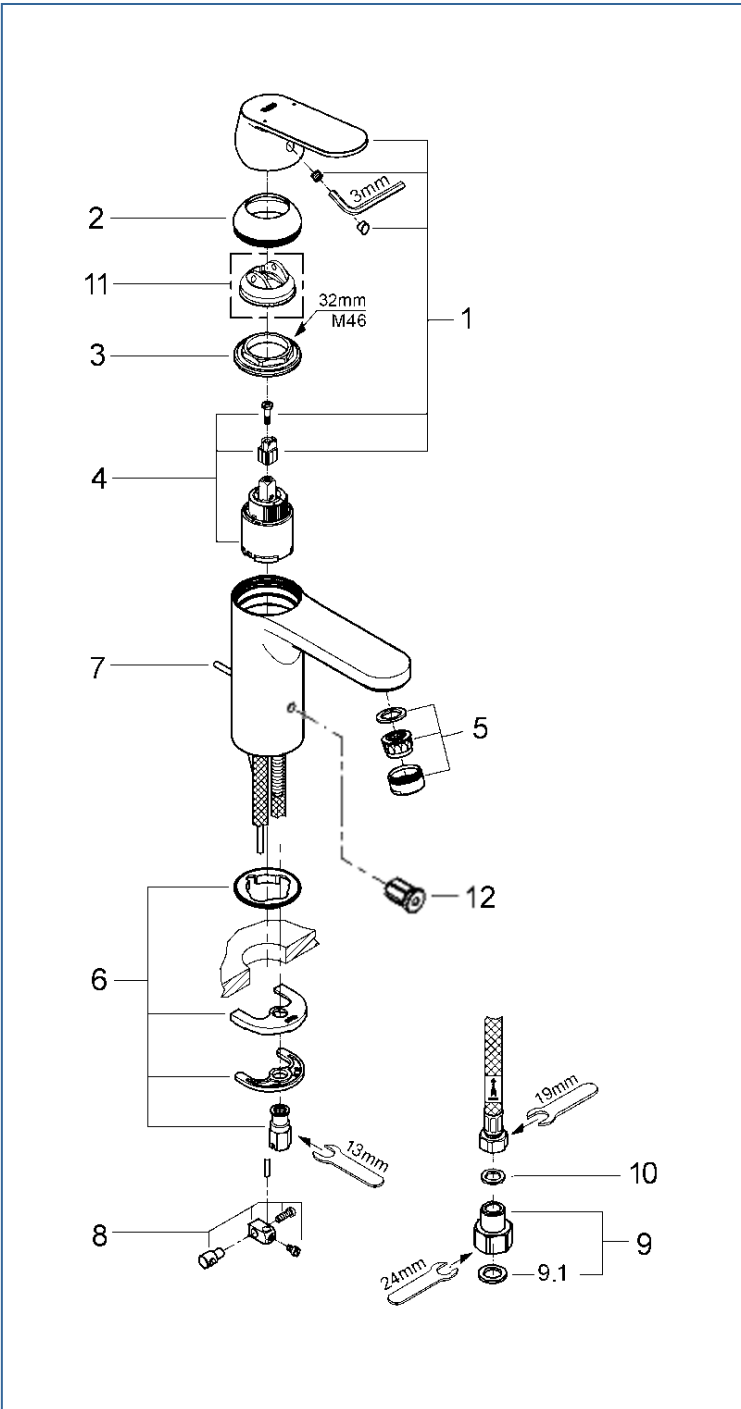

EUROSMART COSMO

2332500C

図番	名称	品番
1	23201000用ユーロスマートコスモレバー	46681000
2	TENSO32004用化粧カバー	46492000
3	33254001用止ナット	46460000
4	セラミックカートリッジシングルレバーキッチン・洗面混合栓用	46374000
5	エアレーター-M24×1マウザータイプ(外ネジ)	13941000
6	20180用吐水本体締付セット	46671000
7	ユーロスマートコスモ用引棒	廃番
	32357002用引棒185mm延長	46739000
8	ジョイントピース	0684400U
9	接続アダプターフレキホース用(120420012個セット)	JP011000
9.1	1/2"スーパーパッキン	FP-01
10	3/8"用スーパーパッキン	FP-10
11	温度リッター	46375000
12	寒冷地用水抜栓	設定なし