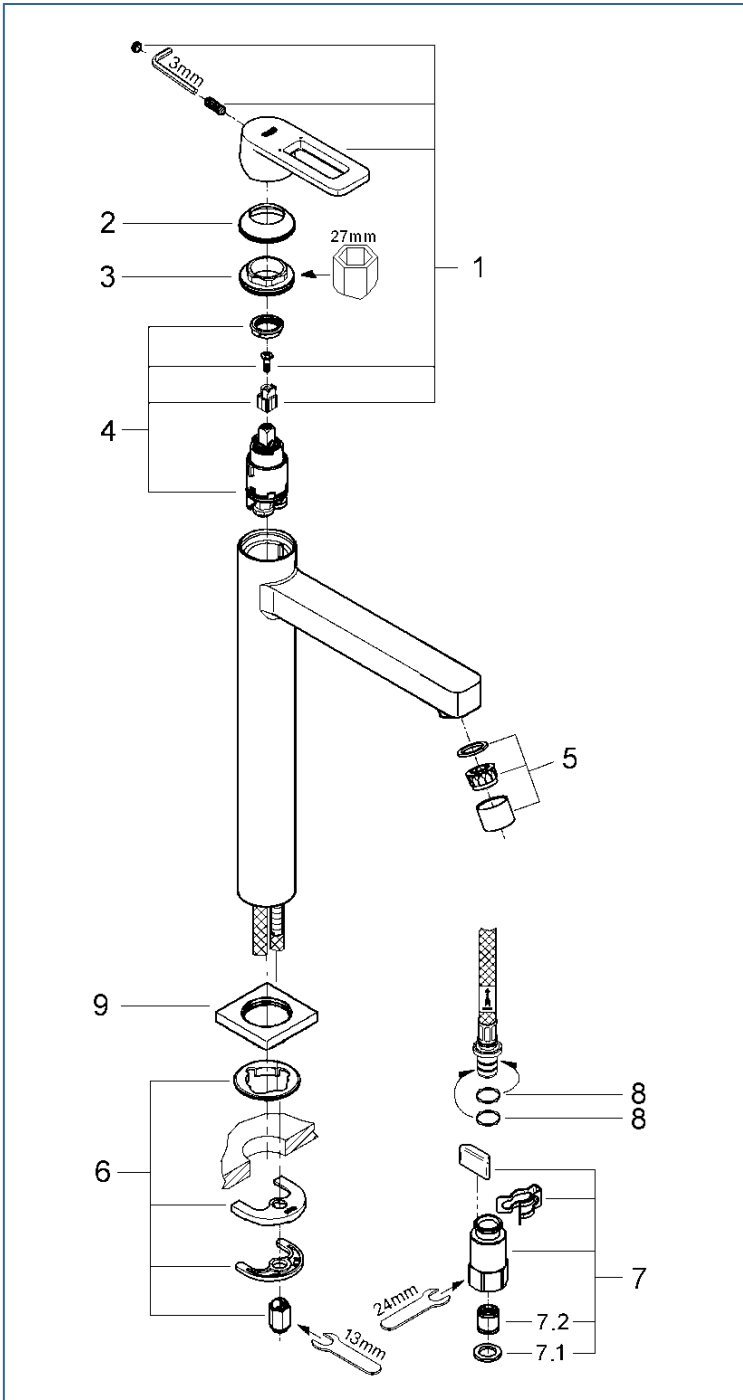

QUADRA

2340400J

図番	名称	品番
1	QUADRA32632用レバー	46638000
2	32251用化粧カバー	46581000
3	32251用止ナット	07419000
4	32251用セラミックカートリッジ	46580000
5	アトリオ用エアレーター	13935000
5A	エアレーター-M22x1マウザータイプ(内ネジ)	13944000
6	33252002用締付セット	46645000
6A	21090用スポンジ糊付	JPQ30500
7	GF20-10クイックジョイント接続アダプター	JP612200
7.1	1/2"スーパーパッキン	FP-01
7.2	逆止弁15MM	DW15
8	59538145058プレートホース接続リング1134300U	1134300U
9	化粧プレート 40 1784 038	廃番