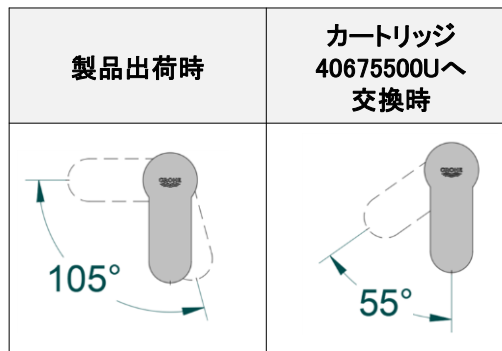

品番	2341920C
品名	ユーロスマート シングルレバー洗面混合栓 コールドスタート仕様(引棒なし)寒冷地仕様
販売期間	2015年4月～2019年5月

図番	名称	品番	価格	旧品番
1	ユーロスマート2015レバー	46897000	5,600	
2	TENSO32004用化粧カバー	46492000	2,600	
3	33254001用止ナット	46460000	3,000	
4	コールドスタートセラミックカートリッジ 105°	廃番		405530840
	コールドスタートセラミックカートリッジ 55° 開閉	40675500U	10,400	405530840
5	マウザー	48159000	2,000	
6	20180用吐水本体締付セット	46671000	3,000	
9	接続アダプターフレキホース用(120420012個セット)	JP011000	4,300	
9.1	1/2"スーパーパッキン	FP-01	500	
9.2	3/8"用スーパーパッキン	FP-10	500	
10	34213用サーモ工具	19332000	12,400	
11	寒冷地用水抜栓	設定なし		

※1. 4番のセラミックカートリッジは、ハンドル可動範囲が105° の交換用部品が廃番です。後継品の40675500Uはハンドル可動範囲が55° でクリック感が無くなり、部品交換後は製品出荷時のご使用感とは異なります。ご了承ください。

1) ※印は受注発注品となります。

2) 輸入製品の特性上予告なく部品の品番や価格・仕様に変更したり廃番になる場合があります。

3) ご発注時に品切れの部品は、ドイツ本国の在庫状況により受注後4～5ヶ月後の納入になる場合もあります。