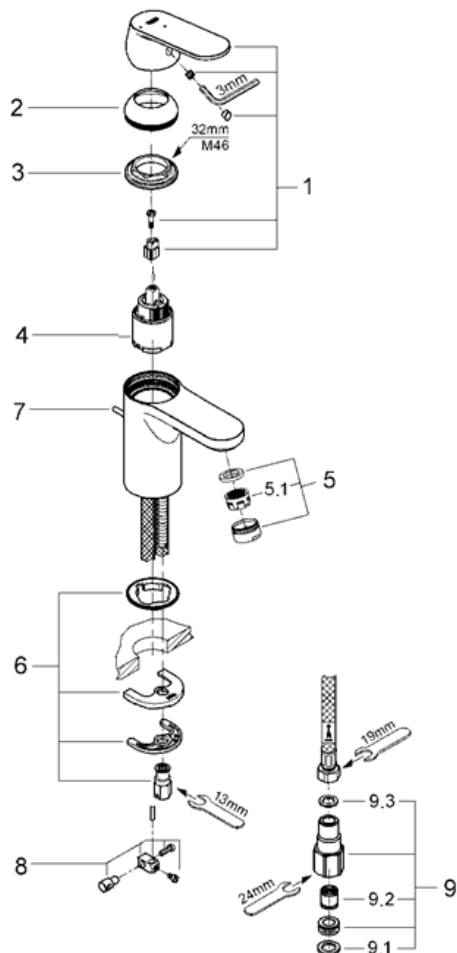

品番	23420000
品名	ユーロスマートコスモポリタン:シングルレバー洗面混合栓 コールドスタート仕様(引棒付)
販売期間	2011年~2018年12月

図番	名称	品番	価格	旧品番
1	ユーロスマートコスモレバー	46828000	3,900	
2	TENSO32004用化粧カバー	46492000	2,600	
3	33254001用止ナット	46460000	3,000	
4	コールドスタートセラミックカートリッジ 105°	廃番		405530840
	コールドスタートセラミックカートリッジ 55° 開閉	40675500U	10,400	405530840
5	エアレーターM24x1マウサータイプ(外ネジ)	13941000	1,700	
5.1	M22/24用SSR口金中身のみ	40.6003.00	1,900	
6	20180用吐水本体締付セット	46671000	3,000	
7	32357002用引棒185mm延長	46739000	4,800	
8	ジョイントピース	0684400U	2,200	
9	接続アダプター1/2"フレキ管(12072N002個セット)	JP010800	8,600	
9.1	1/2"スーパーパッキン	FP-01	500	
9.2	逆止弁15MM	DW15	1,100	
9.3	3/8"用スーパーパッキン	FP-10	500	

※1. 4番のセラミックカートリッジは、ハンドル可動範囲が105°の交換用部品が廃番です。  
後継品の40675500Uはハンドル可動範囲が55°でクリック感が無くなり、部品交換後は製品出荷時のご使用感とは異なります。  
ご了承ください。

製品出荷時	カートリッジ 40675500Uへ交換時

1) ※印は受注発注品となります。

2) 輸入製品の特性上予告なく部品の品番や価格・仕様が変更したり廃番になる場合があります。