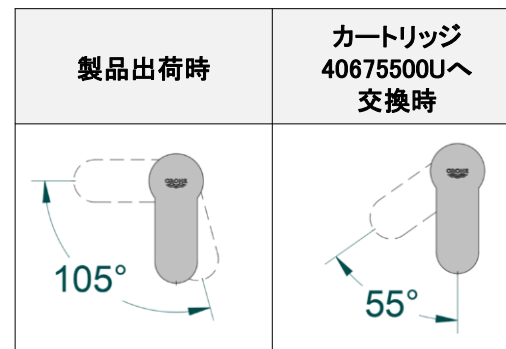

品番	2342100C
品名	ユーロスマートコスモポリタン シングルレバー洗面混合栓 コールドスタート仕様(引棒付)寒冷地仕様
販売期間	2012年～2018年12月

図番	名称	品番	価格	旧品番
1	ユーロスマートコスモレバー	46828000	3,900	
2	TENSO32004用化粧カバー	46492000	2,600	
3	33254001用止ナット	46460000	3,000	
4	コールドスタートセラミックカートリッジ°105°	廃番		405530840
	コールドスタートセラミックカートリッジ°55° 開閉	40675500U	10,400	
5	エアレーター-M24x1マウザータイプ(外ネジ)	13941000	1,700	
6	20180用吐水本体締付セット	46671000	3,000	
7	引棒401200038	設定なし		
	32357002用引棒185mm延長	46739000	4,800	
8	ジョイントピース	0684400U	2,200	
9	接続アダプターフレキホース用(120420012個セット)	JP011000	4,300	
9.1	1/2"スーパーパッキン	FP-01	500	
10	3/8"用スーパーパッキン	FP-10	500	
11	寒冷地用水抜栓	設定なし		

※1. 4番のセラミックカートリッジは、ハンドル可動範囲が105°の交換用部品が廃番です。後継品の40675500Uはハンドル可動範囲が55°でクリック感が無くなり、部品交換後は製品出荷時のご使用感とは異なります。ご了承ください。

1) ※印は受注発注品となります。

2) 輸入製品の特性上予告なく部品の品番や価格・仕様に変更したり廃番になる場合があります。

3) ご発注時に品切れの部品は、ドイツ本国の在庫状況により受注後4～5ヶ月後の納入になる場合もあります。