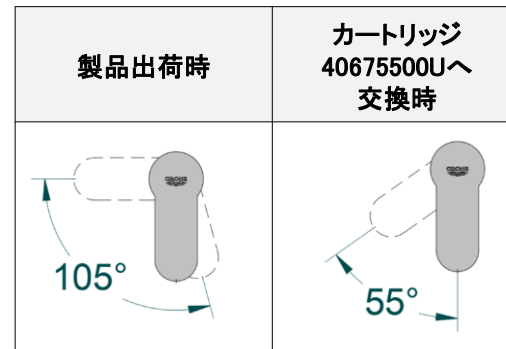

品番	2342200C
品名	ユーロスマートコスモポリタン シングルレバー洗面混合栓 コールドスタート仕様(引棒なし)寒冷地仕様
販売期間	2014年～2018年12月

図番	名称	品番	価格	旧品番
1	ユーロスマートコスモレバー	46828000	3,900	
2	TENSO32004用化粧カバー	46492000	2,600	
3	33254001用止ナット	46460000	3,000	
4	コールドスタートセラミックカートリッジ`105°	廃番		405530840
	コールドスタートセラミックカートリッジ`55° 開閉	40675500U	10,400	
5	エアレーター-M24x1マウザータイプ(外ネジ)	13941000	1,700	
6	20180用吐水本体締付セット	46671000	3,000	
9	接続アダプター-フレキホース用(120420012個セット)	JP011000	4,300	
9.1	1/2"スーパーパッキン	FP-01	500	
10	3/8"用スーパーパッキン	FP-10	500	
11	寒冷地用水抜栓	設定なし		

※1. 4番のセラミックカートリッジは、ハンドル可動範囲が105°の交換用部品が廃番です。後継品の40675500Uはハンドル可動範囲が55°でクリック感が無くなり、部品交換後は製品出荷時のご使用感とは異なります。ご了承ください。

1) ※印は受注発注品となります。

2) 輸入製品の特性上予告なく部品の品番や価格・仕様に変更したり廃番になる場合があります。

3) ご発注時に品切れの部品は、ドイツ本国の在庫状況により受注後4～5ヶ月後の納入になる場合もあります。