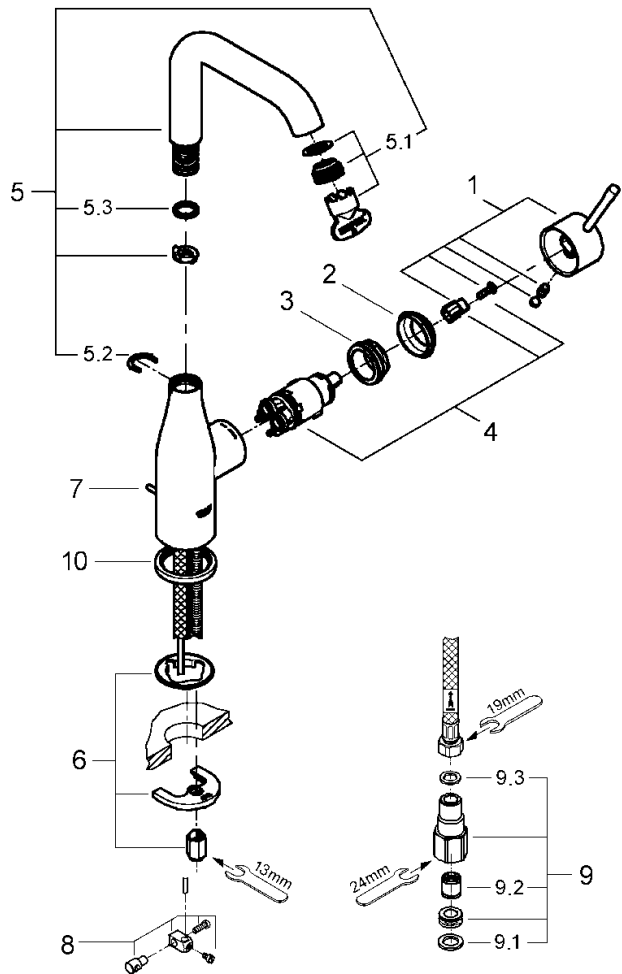

品番	23487001
品名	エッセンス:シングルレバー洗面混合栓(引棒付)
販売期間	2016年4月～2019年5月

図番	名称	品番	価格	旧品番
1	エッセンスレバー	46927000	5,700	
2	化粧カバー	※ 405915038		
3	止ナット	※ 406071037		
4	32251用セラミックカートリッジ*	46580000	11,300	
5	吐水口	※ 13376000		
5.1	19408用エアレーター	48270000	2,100	
5.2	吐水口用クリップ(1個入)	JP010300	800	
5.3	吐水口用Oリング*	01285000	600	
6	33252002用締付セット	46645000	3,000	
7	32357002用引棒185mm延長	46739000	4,800	
8	ジョイントピース	0684400U	2,200	
9	接続アダプター1/2"フレキ管用(12072N002個セット)	JP010800	8,600	
9.1	1/2"スーパーパッキン	FP-01	500	
9.2	逆止弁15MM	DW15	1,100	
9.3	3/8"用スーパーパッキン	FP-10	500	
10	3429410用プレート	設定なし		