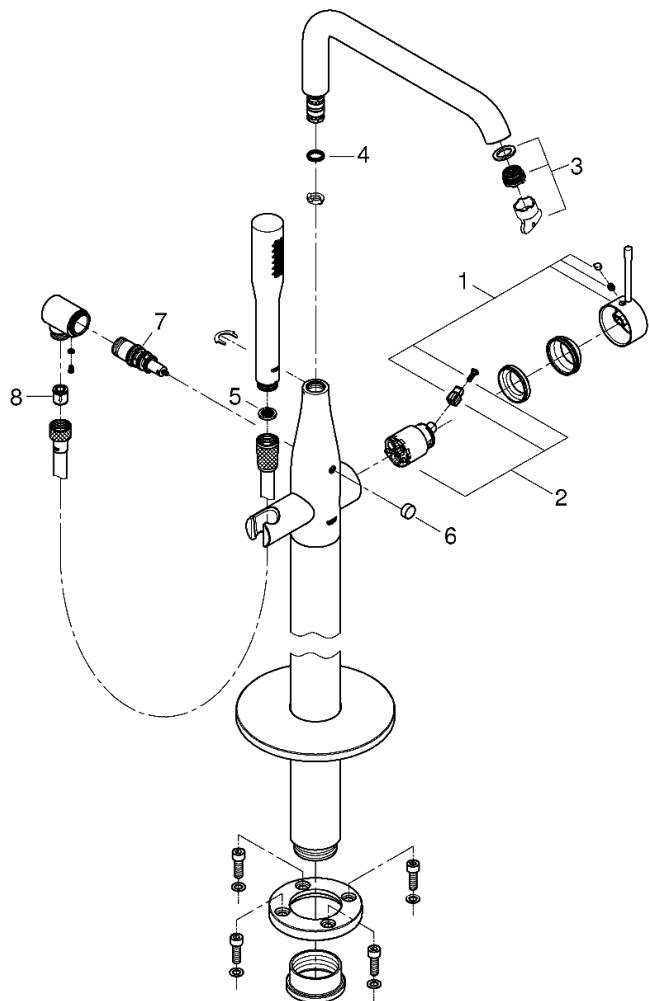

品番	2349110J
品名	エッセンス:シングルレバーバス・シャワー混合栓
販売期間	2023年11月～

図番	名称	品番	価格	旧品番
1	33624001用レバー	46916000	4,700	
2	セラミックカートリッジシングルレバーキッチン・洗面混合栓用	46374000	11,300	
3	ESSENCEバスシャワー口金工具付	13926000	2,200	
4	吐水口用リング	01285000	600	
5	RELEXAPLUS用ストレーナー	1126300U	700	07002000
6	アトリオ2018切替ノブ	64989000	1,000	
7	25085用切換弁	65655000	4,200	
8	逆止弁15MM	DW15	1,100	