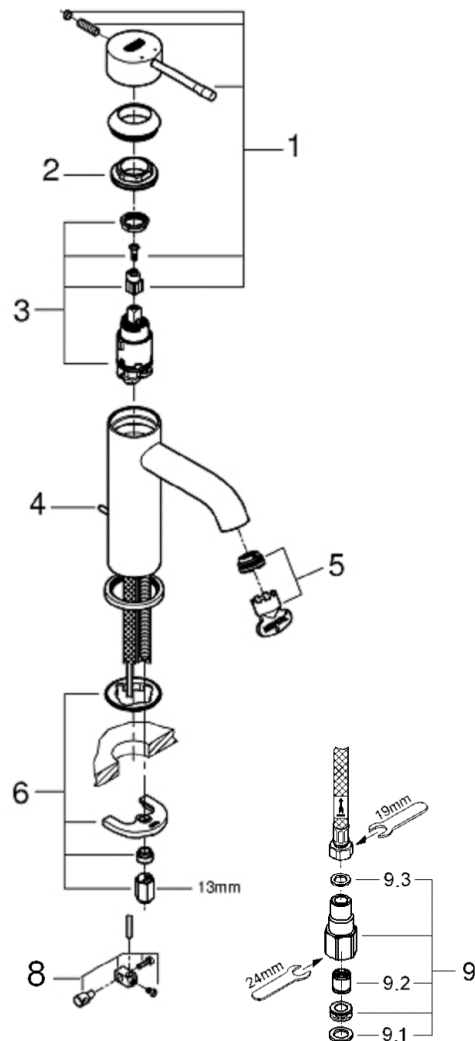

品番	2358910J
品名	エッセンス:シングルレバー洗面混合栓(引棒付)・(クローム)
販売期間	2018年4月～2019年5月

図番	名称	品番	価格	旧品番
1	レバーハンドル	46917000	6,000	
2	カートリッジ止ナット	46715000	1,700	
3	32251用セラミックカートリッジ	46580000	11,300	
4	32357002用引棒185mm延長	46739000	4,800	
5	19408用エアレーター	48270000	2,100	
6	33252002用締付セット	46645000	3,000	
8	ジョイントピース	0684400U	2,200	
9	接続アダプター-1/2"フレキ管用(12072N002個セット)	JP010800	8,600	
9.1	1/2"スーパーパッキン	FP-01	500	
9.2	逆止弁15MM	DW15	1,100	
9.3	3/8"用スーパーパッキン	FP-10	500	