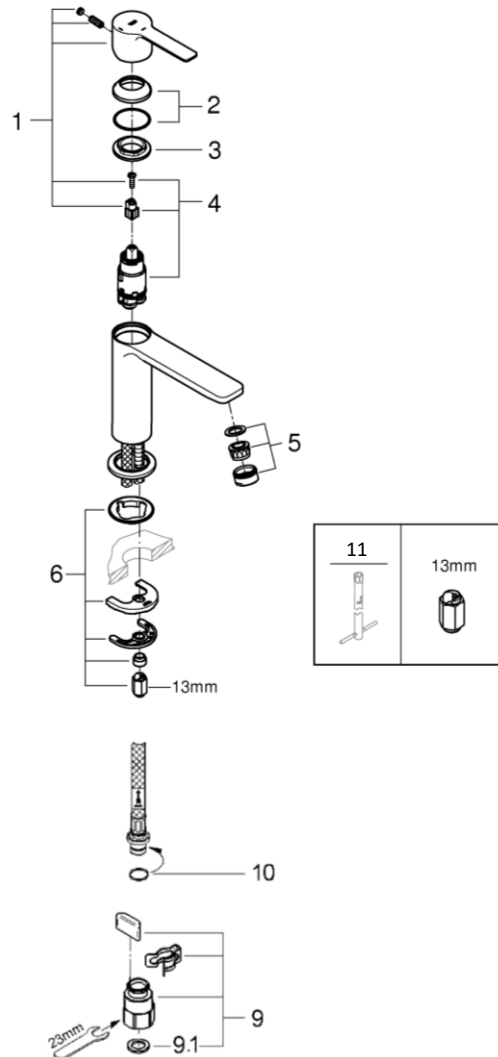

品番	24378000
品名	リネア:シングルレバー洗面混合栓 (引棒なし)寒冷地仕様
販売期間	2023年10月～

図番	名称	品番	価格	旧品番
1	リネアコールドスタート用レバー	※ 46981000		
2	32251用化粧カバー	46581000	1,700	
3	32251用止ナット	07419000	2,200	
4	32251用セラミックカートリッジ	46580000	11,300	
5	マウザー	48159000	2,000	
6	33252002用締付セット	46645000	3,000	
9	クイックソケット寒冷地(1組)AH-1879	JPK55000	3,400	
9.1	1/2"スーパーパッキン	FP-01	500	
10	Oリング(P8)	市販品		