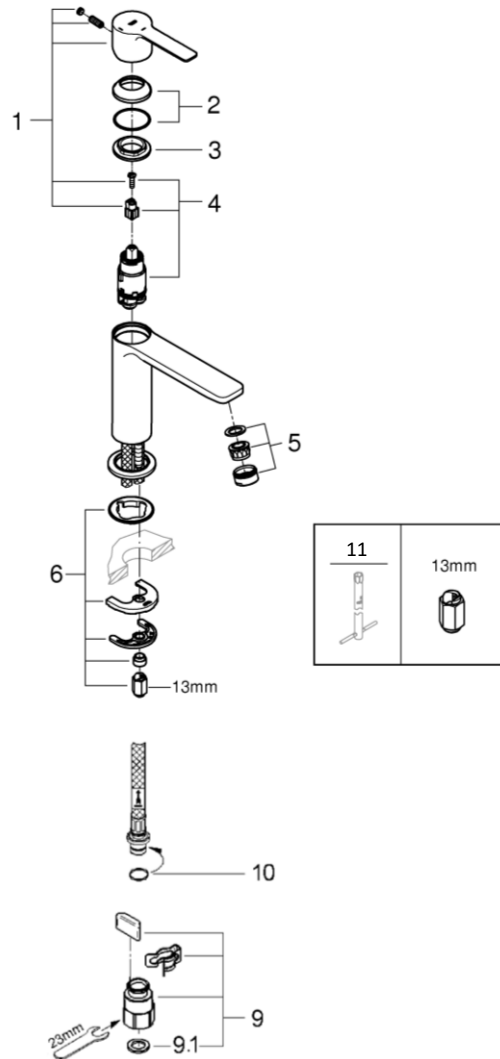

品番	24378000
品名	リネア:シングルレバー洗面混合栓 (引棒なし)寒冷地仕様
販売期間	2023年10月～

図番	名称	品番	価格	旧品番
1	リネアコールドスタート用レバー	46981000	6,500	
2	32251用化粧カバー	46581000	1,700	
3	32251用止ナット	07419000	2,200	
4	32251用セラミックカートリッジ	46580000	11,300	
5	マウザー	48159000	2,000	
6	33252002用締付セット	46645000	3,000	
9	クイックソケット寒冷地(1組)AH-1879	JPK55000	3,400	
9.1	1/2"スーパーパッキン	FP-01	500	
10	Oリング(P8)	市販品		