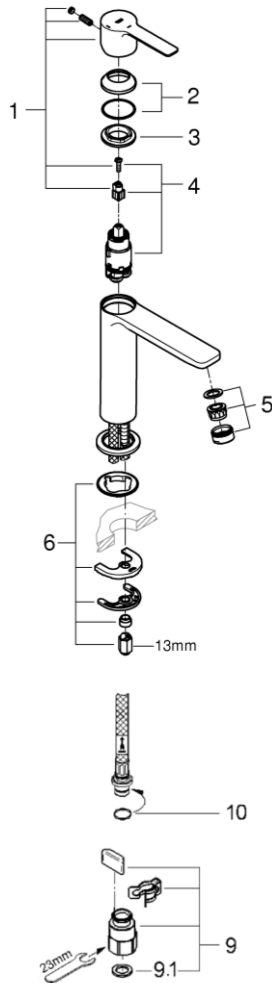

品番	24380000
品名	リネア:シングルレバー洗面混合栓(引棒なし)寒冷地仕様
販売期間	2023年10月～

図番	名称	品番	価格	旧品番
1	リネアコールドスタート用レバー	46981000	6,500	
2	32251用化粧カバー	46581000	1,700	
3	32251用止ナット	07419000	2,200	
4	32251用セラミックカートリッジ	46580000	11,300	
5	マウザー	48159000	2,000	
6	33252002用締付セット	46645000	3,000	
9	クイックソケット寒冷地(1組)AH-1879	JPK55000	3,400	
9.1	1/2"スーパーパッキン	FP-01	500	
10	ソケットレンチ(SW13)	19017000	8,800	