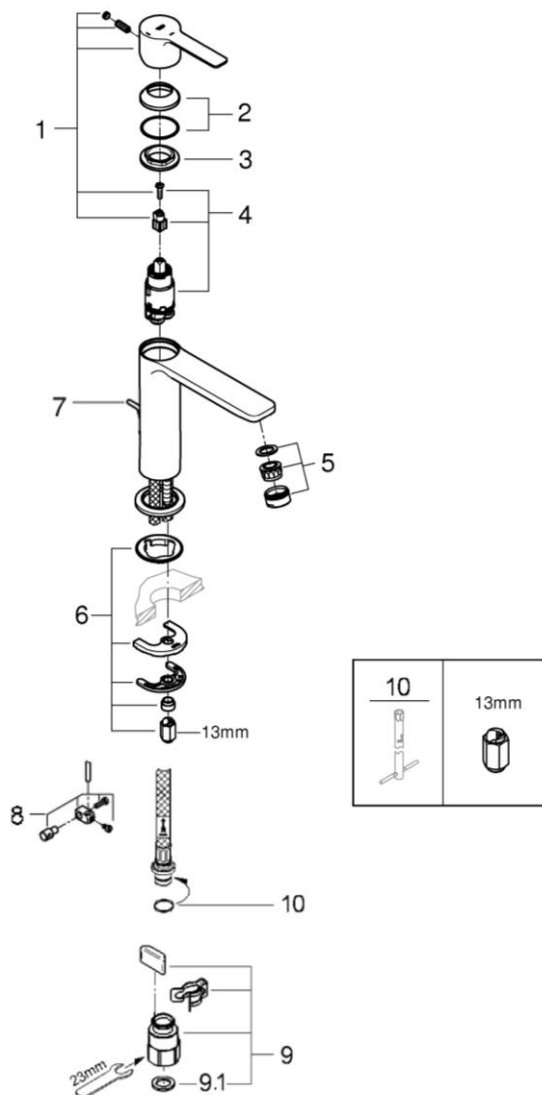

品番	24381000
品名	リネア:シングルレバー洗面混合栓(引棒付)寒冷地仕様
販売期間	2023年10月～

図番	名称	品番	価格	旧品番
1	リネアコールドスタート用レバー	46981000	6,500	
2	32251用化粧カバー	46581000	1,700	
3	32251用止ナット	07419000	2,200	
4	32251用セラミックカートリッジ*	46580000	11,300	
5	マウザー	48159000	2,000	
6	33252002用締付セット	46645000	3,000	
7	32357002用引棒185mm延長	46739000	4,800	
8	ジョイントピース	0684400U	2,200	
9	クイックソケット寒冷地(1組)AH-1879	JPK55000	3,400	
9.1	1/2"スーパーパッキン	FP-01	500	
10	ソケットレンチ(SW13)	19017000	8,800	