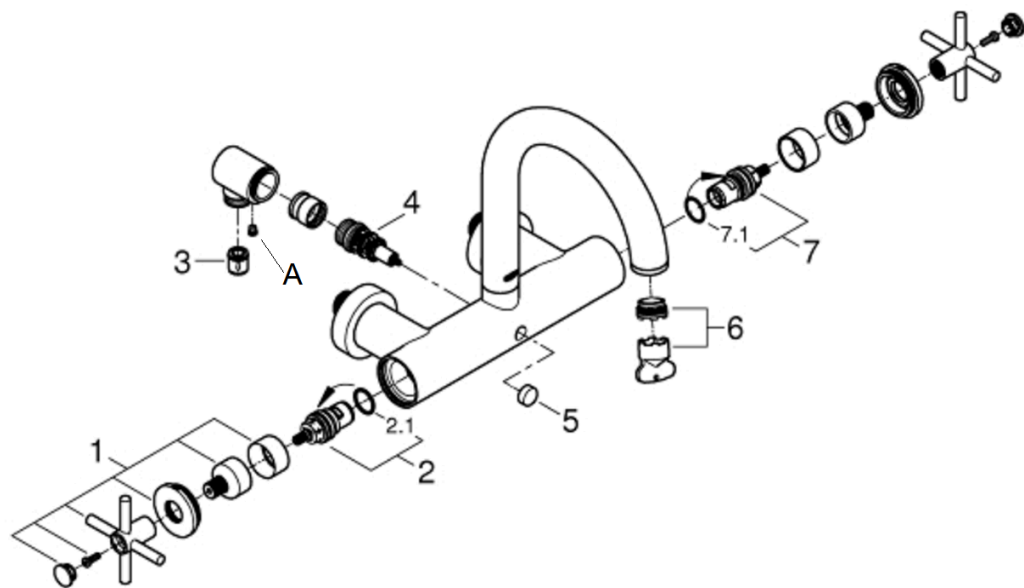

品番	2526800J
品名	アトリオ：2ハンドルバス・シャワー混合栓
販売期間	2023年6月～

図番	名称	品番	価格	備考
1	アトリオ2018湯水ハンドルセット	48406000	27,000	湯水ハンドルセット各1個入り
2	セラミックヘッドパーツ (サイズ1/2"・90°右回転開栓)	45883000	6,200	
2.1	1/2"ヘッド締付Oリング	03924000	700	
3	逆止弁 1.5 MM	DW15	1,100	
4	アトリオ2018ダイバーター	※48407000	2,600	Aのねじを取外すにはトルクスレンチ (T10) が必要です
5	アトリオ2018切替ノブ	64989000	1,000	
6	ESSENCEバスシャワー口金工具付	13926000	2,200	
7	セラミックヘッドパーツ (サイズ1/2"・90°左回転開栓)	45882000	6,200	
7.1	1/2"ヘッド締付Oリング	03924000	700	