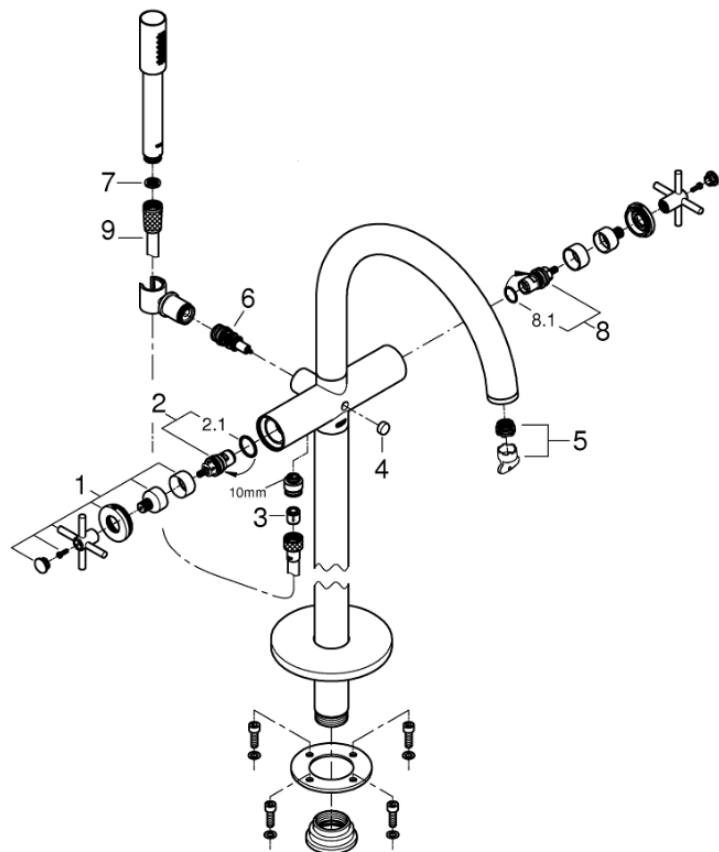

品番	2527200J
品名	アトリオ:2ハンドルバス・シャワー混合栓
販売期間	2024年6月～

図番	名称	品番	価格	旧品番
1	アトリオ2018湯水ハンドルセット	48406000	27,000	
2	セラミックヘッドパーツ(サイズ1/2"・90° 右回転開栓)	45883000	6,200	
2.1	1/2"ヘッド締付リング	03924000	700	
3	逆止弁15MM	DW15	1,100	
4	アトリオ2018切替ノブ	64989000	1,000	
5	ESSENCEバスシャワー口金工具付	13926000	2,200	
6	アトリオ2018ダイバーター	※ 48407000	2,600	
7	RELEXAPLUS用ストレナー	1126300U	700	07002000
8	セラミックヘッドパーツ(サイズ1/2"・90° 左回転開栓)	45882000	6,200	
8.1	1/2"ヘッド締付リング	03924000	700	
9	メタルシャワーホース1250	2814200J	12,000	

1) ※印は受注発注品となります。2) 輸入製品の特性上予告なく部品の品番や価格・仕様が変更したり廃番になる場合があります。

3) ご発注時に品切れの部品は、ドイツ本国の在庫状況により受注後4～5ヶ月後の納入になる場合もあります。