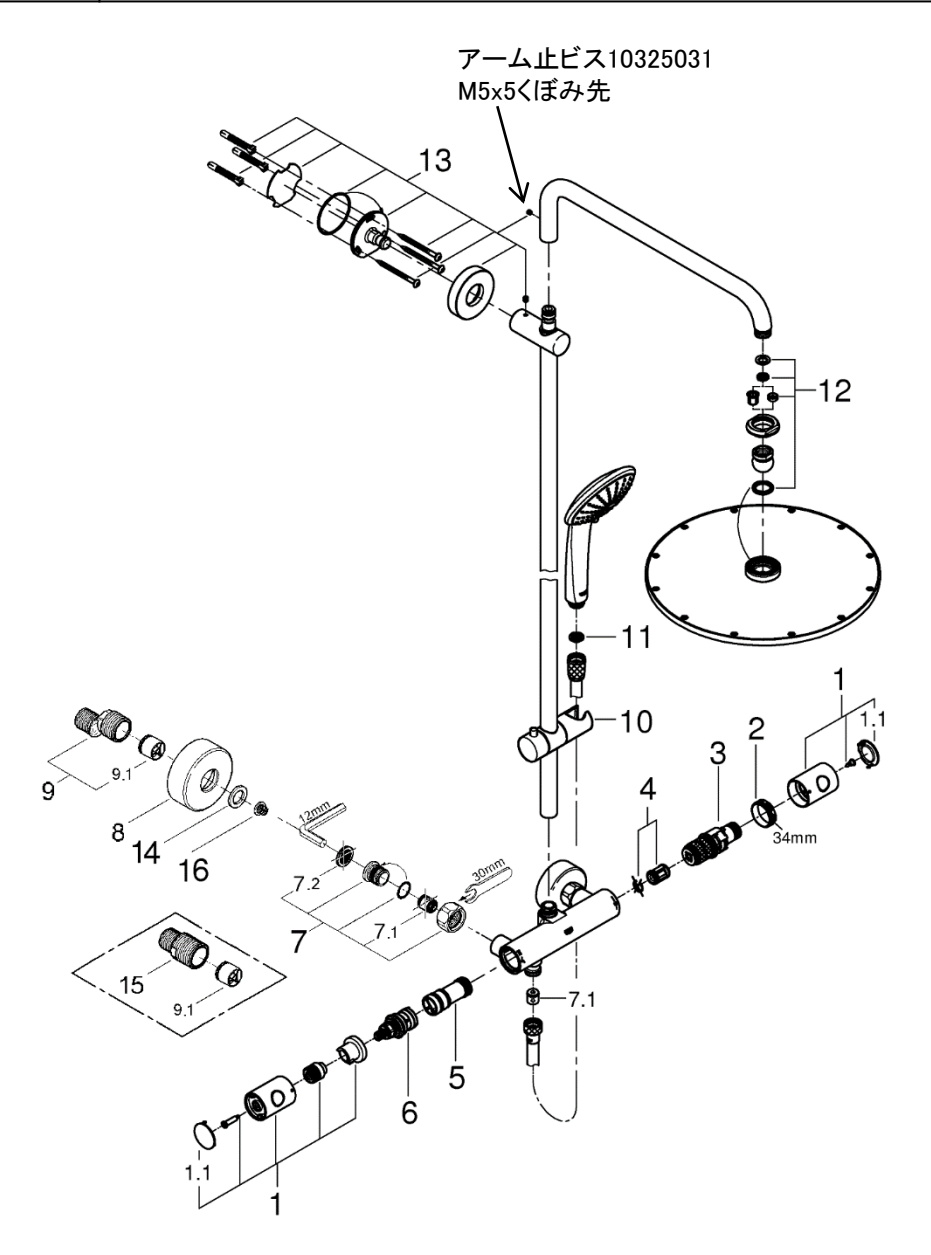

品番	26075AL0
品名	Euphoria System 310

図番	名称	品番	価格	旧品番
1	グローサーモ1000開閉ハンドルAL	※ 47984AL0		
2	グローサーモ用カートリッジ 固定ナット	47743000	4,700	
3	1/2"サーモカートリッジ	JP018300	12,900	40645210U
4	ATRIO・TENSO用サイレンサー	47398000	1,900	
5	混合筒	47751000	3,800	
6	34144用アクアジマー	12433000	11,300	
7	逆止弁付袋ナットセット(2個入)AL	※ 47189AL0		
7.1	逆止弁15MM	DW15	1,100	
7.2	ストレーナーインレットパッキン	JPI00200	1,900	
8	ESSENCE3362410J用フランジAL	※ 12662AL0		
9	12043000(F21CV)用本体	01932000	5,000	
9.1	逆止弁20MM	DW20	2,000	
10	28346用スライドホルダーAL	※ 12140AL0		
11	1/2"ホース用ゴムパッキン	RP-05	500	
12	28368用パッキンセット	45933000	3,200	
13	2737400J用ブラケットAL	※ 48279AL0		
14	3/4"インレットパッキン(0138600U2個セット)	JP011100	700	
14A	ストレーナーインレットパッキン	JPI00200	1,900	07264000
15	ストレートユニオン45mm	JPX00700	3,500	
16	レディラックスプラス用ストレーナ	1016600U	1,000	

・主な消耗品：アクアディマー、混合筒、シャワーホース、シャワーヘッド、スライドフック

注1) ※印は受注発注品となります。
 2) 輸入製品の特性上予告なく部品の品番や価格・仕様が変更したり廃番になる場合があります。
 3) ご発注時に品切れの部品は、ドイツ本国の在庫状況により受注後1~2ヶ月後の納入になる場合もあります。