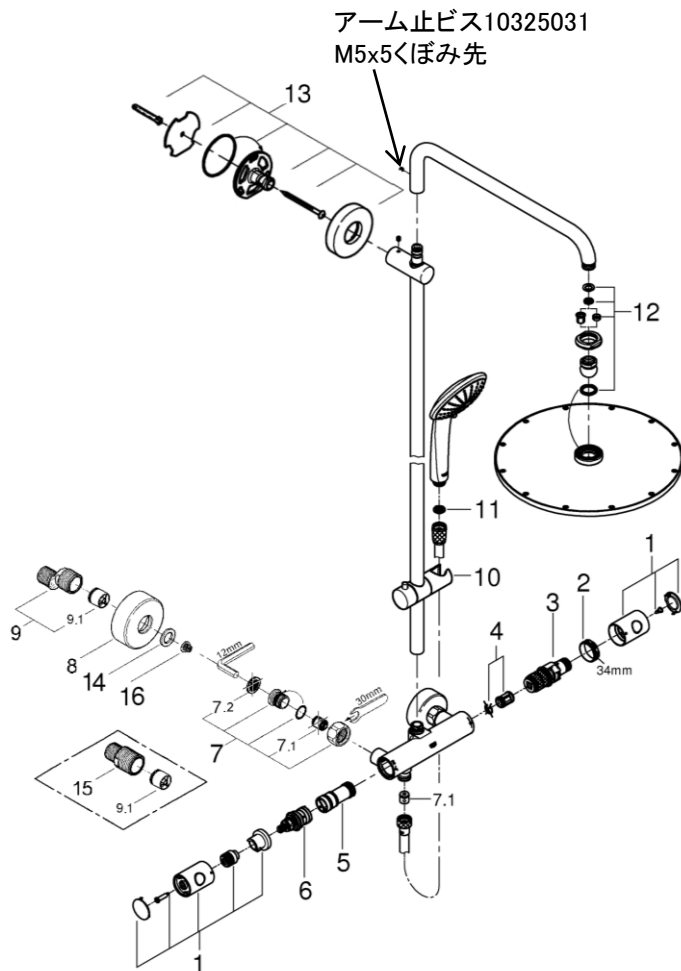

品番	26075DC0J
品名	ユーフォリア310シャワーシステム サーマスタットタイプ(スーパースチール)
販売期間	2023年11月～

図番	名称	品番	価格	旧品番
1	グローサーモ1000開閉ハンドルDC	※ 47984DC0		
2	グローサーモ用カートリッジ固定ナット	47743000	4,700	
3	1/2"サーモカートリッジ	JP018300	12,900	40645210U
4	ATRIO・TENSO用サインレンサー	47398000	1,900	
5	混合筒	47751000	3,800	
6	34144用アクアジマー	12433000	11,300	
7	逆止弁付袋ナットセット(2個入)DC	※ 47189DC0		
7.1	逆止弁15MM	DW15	1,100	
7.2	ストレーナーインレットパッキン	JPI00200	1,900	
8	ESSENCE3362410J用フランジDC	※ 12662DC0		
9	12043000(F21CV)用本体	01932000	5,000	
9.1	逆止弁20MM	DW20	2,000	
10	28346用スライドホルダーDC	※ 12140DC0		
11	1/2"ホース用ゴムパッキン	RP-05	500	
12	28368用パッキンセット	45933000	3,200	
13	2737400J用ブラケットDC	※ 48279DC0		
14	3/4"インレットパッキン(0138600U2個セット)	JP011100	700	
14A	ストレーナーインレットパッキン	JPI00200	1,900	07264000
15	ストレートユニオン45mm	JPX00700	3,500	
16	レディラックスプラス用ストレーナー	1016600U	1,000	