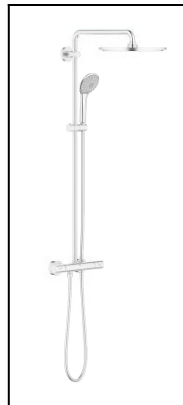

品番	26075DC0J
品名	ユーフォリア310シャワーシステム サーマスタットタイプ(スーパースチール)
販売期間	2023年11月～

図番	名称	品番	価格	旧品番
1	グローサーモ1000開閉ハンドルDC	47984DC0	12,400	
2	グローサーモ用カートリッジ固定ナット	47743000	4,700	
3	1/2"サーモカートリッジ	JP018300	12,900	40645210U
4	ATRIO・TENSO用サインレンサー	47398000	1,900	
5	混合筒	47751000	3,800	
6	34144用アクアジマー	12433000	11,300	
7	逆止弁付袋ナットセット(2個入)DC	47189DC0	17,400	
7.1	逆止弁15MM	DW15	1,100	
7.2	ストレーナーインレットパッキン	JPI00200	1,900	
8	ESSENCE3362410J用フランジDC	設定なし		
9	12043000(F21CV)用本体	01932000	5,000	
9.1	逆止弁20MM	DW20	2,000	
10	28346用スライドホルダーDC	12140DC0	34,700	
11	1/2"ホース用ゴムパッキン	RP-05	500	
12	28368用パッキンセット	45933000	3,200	
13	2737400J用ブラケットDC	48279DC0	8,400	
14	3/4"インレットパッキン(0138600U2個セット)	JP011100	700	
14A	ストレーナーインレットパッキン	JPI00200	1,900	07264000
15	ストレートユニオン45mm	JPX00700	3,500	
16	レディラックスプラス用ストレーナ	1016600U	1,000	