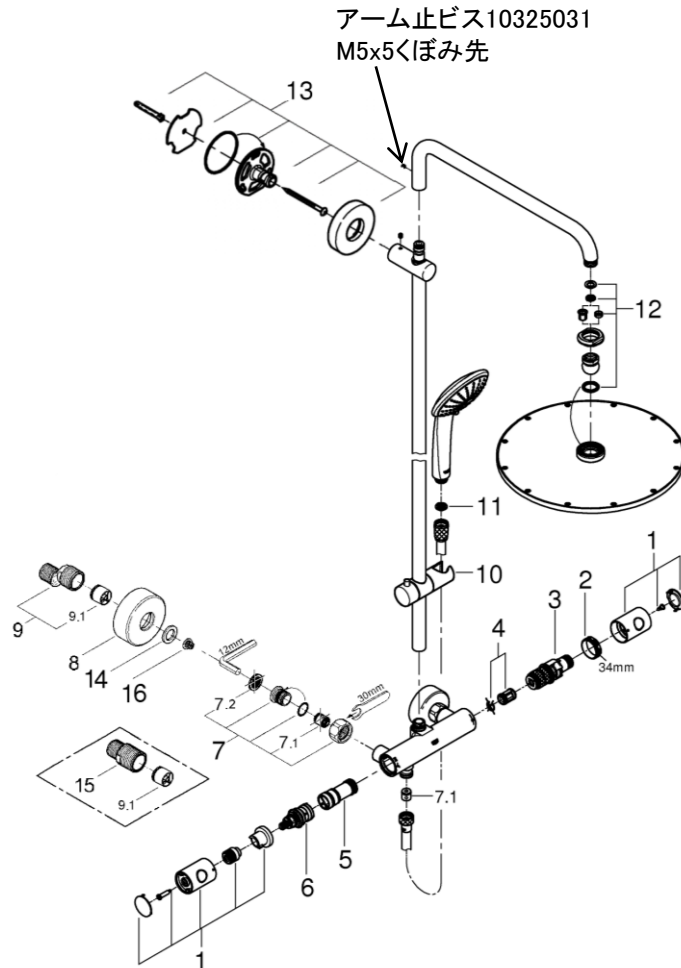

品番	26075DC0J
品名	ユーフォリア310シャワーシステム サーマスタットタイプ(スーパースチール)
販売期間	2023年11月～

図番	名称	品番	価格	旧品番
1	グローサーモ1000開閉ハンドルDC	47984DC0	12,400	
2	グローサーモ用カートリッジ固定ナット	47743000	4,700	
3	1/2"サーモカートリッジ	JP018300	12,900	40645210U
4	ATRIO・TENSO用サインレンサー	47398000	1,900	
5	混合筒	47751000	3,800	
6	34144用アクアジマー	12433000	11,300	
7	逆止弁付袋ナットセット(2個入)DC	47189DC0	17,400	
7.1	逆止弁15MM	DW15	1,100	
7.2	ストレーナーインレットパッキン	JPI00200	1,900	
8	ESSENCE3362410J用フランジDC	設定なし		
9	12043000(F21CV)用本体	01932000	5,000	
9.1	逆止弁20MM	DW20	2,000	
10	28346用スライドホルダーDC	12140DC0	34,700	
11	1/2"ホース用ゴムパッキン	RP-05	500	
12	28368用パッキンセット	45933000	3,200	
13	2737400J用ブラケットDC	48279DC0	8,400	
14	3/4"インレットパッキン(0138600U2個セット)	JP011100	700	
14A	ストレーナーインレットパッキン	JPI00200	1,900	07264000
15	ストレートユニオン45mm	JPX00700	3,500	
16	レディラックスプラス用ストレーナ	1016600U	1,000	