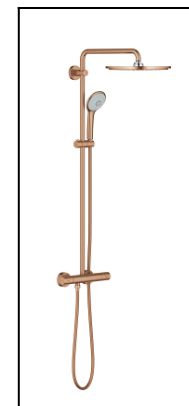

品番	26075DL0J
品名	ユーフォリア310シャワーシステム サーマスタートタイプ (ブラッシュドウォームサンセット)
販売期間	2023年11月～

図番	名称	品番	価格	旧品番
1	グローサーモ1000開閉ハンドルDL	47984DL0	12,400	
2	グローサーモ用カートリッジ固定ナット	47743000	4,700	
3	1/2"サーモカートリッジ	JP018300	12,900	
4	ATRIO・TENSO用サインレンサー	47398000	1,900	
5	混合筒	47751000	3,800	
6	34144用アクアジマー	12433000	11,300	
7	逆止弁付袋ナットセット(2個入)DL	設定なし		
7.1	逆止弁15MM	DW15	1,100	
7.2	ストレーナーインレットパッキン	JPI00200	1,900	
8	ESSENCE3362410J用フランジDL	設定なし		
9	12043000(F21CV)用本体	01932000	5,000	
9.1	逆止弁20MM	DW20	2,000	
10	28346用スライドホルダーDL	※ 12140DL0		
11	1/2"ホース用ゴムパッキン	RP-05	500	
12	28368用パッキンセット	45933000	3,200	
13	2737400J用ブラケットDL	48279DL0	8,400	
14	3/4"インレットパッキン(0138600U2個セット)	JP011100	700	
14A	ストレーナーインレットパッキン	JPI00200	1,900	07264000
15	ストレートユニオン45mm	JPX00700	3,500	
16	レディラックスプラス用ストレーナ	1016600U	1,000	