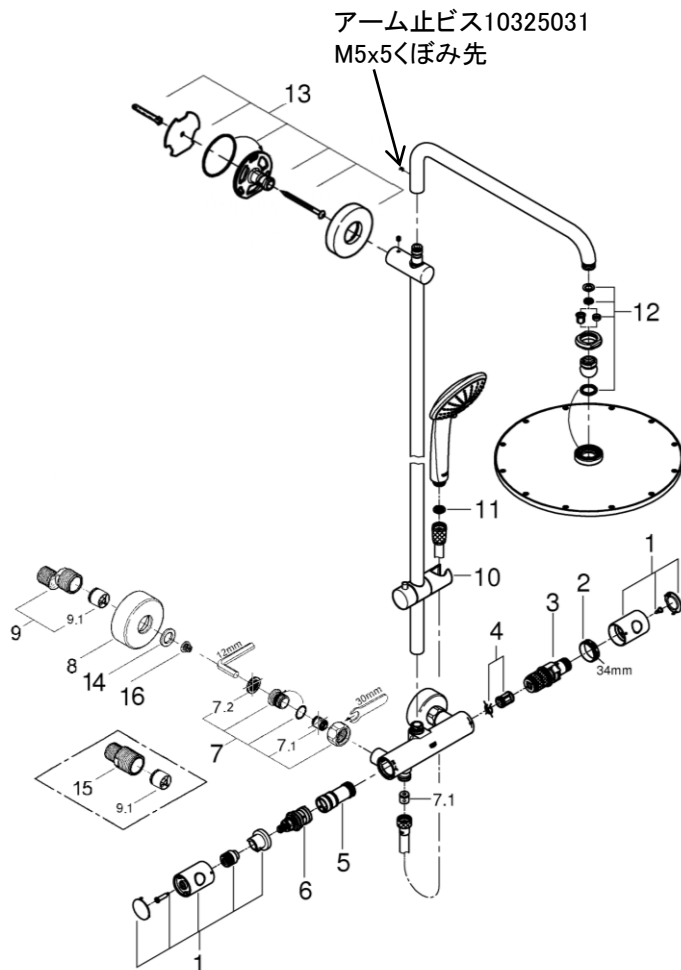

品番	26075DL0J
品名	ユーフォリア310シャワーシステム サーマスタートタイプ (ブラッシュドウォームサンセット)
販売期間	2023年11月～

図番	名称	品番	価格	旧品番
1	グローサーモ1000開閉ハンドルDL	47984DL0	12,400	
2	グローサーモ用カートリッジ固定ナット	47743000	4,700	
3	1/2"サーモカートリッジ	JP018300	12,900	
4	ATRIO・TENSO用サインレンサー	47398000	1,900	
5	混合筒	47751000	3,800	
6	34144用アクアジマー	12433000	11,300	
7	逆止弁付袋ナットセット(2個入)DL	設定なし		
7.1	逆止弁15MM	DW15	1,100	
7.2	ストレーナーインレットパッキン	JPI00200	1,900	
8	ESSENCE3362410J用フランジDL	設定なし		
9	12043000(F21CV)用本体	01932000	5,000	
9.1	逆止弁20MM	DW20	2,000	
10	28346用スライドホルダーDL	※ 12140DL0		
11	1/2"ホース用ゴムパッキン	RP-05	500	
12	28368用パッキンセット	45933000	3,200	
13	2737400J用ブラケットDL	48279DL0	8,400	
14	3/4"インレットパッキン(0138600U2個セット)	JP011100	700	
14A	ストレーナーインレットパッキン	JPI00200	1,900	07264000
15	ストレートユニオン45mm	JPX00700	3,500	
16	レディラックスプラス用ストレーナ	1016600U	1,000	