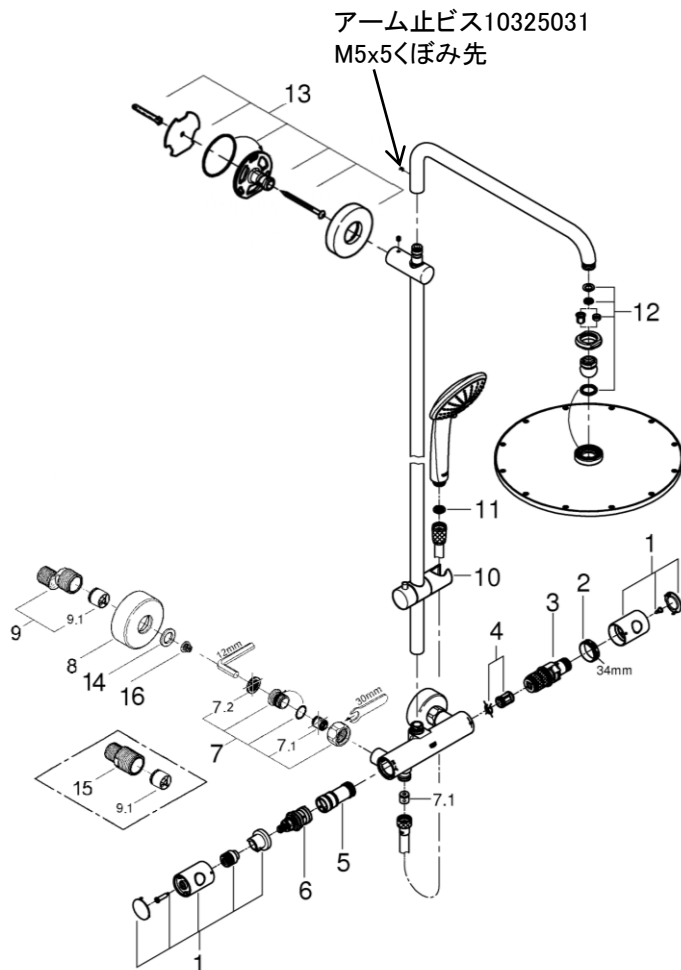

品番	26075DL0J
品名	ユーフォリア310シャワーシステム サーマスタートタイプ (ブラッシュドウォームサンセット)
販売期間	2023年11月～

図番	名称	品番	価格	旧品番
1	グローサーモ1000開閉ハンドルDL	設定なし		
2	グローサーモ用カートリッジ固定ナット	47743000	4,700	
3	1/2"サーモカートリッジ	JP018300	12,900	
4	ATRIO・TENSO用サインレンサー	47398000	1,900	
5	混合筒	47751000	3,800	
6	34144用アクアジマー	12433000	11,300	
7	逆止弁付袋ナットセット(2個入)DL	設定なし		
7.1	逆止弁15MM	DW15	1,100	
7.2	ストレーナーインレットパッキン	JPI00200	1,900	
8	ESSENCE3362410J用フランジDL	設定なし		
9	12043000(F21CV)用本体	01932000	5,000	
9.1	逆止弁20MM	DW20	2,000	
10	28346用スライドホルダー-DL	設定なし		
11	1/2"ホース用ゴムパッキン	RP-05	500	
12	28368用パッキンセット	45933000	3,200	
13	2737400J用ブラケットDL	設定なし		
14	3/4"インレットパッキン(0138600U2個セット)	JP011100	700	
14A	ストレーナーインレットパッキン	JPI00200	1,900	07264000
15	ストレートユニオン45mm	JPX00700	3,500	
16	レディラックスプラス用ストレーナー	1016600U	1,000	