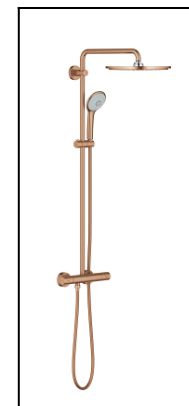

品番	26075DL0J
品名	ユーフォリア310シャワーシステム サーマスタートタイプ (ブラッシュドウォームサンセット)
販売期間	2023年11月～

図番	名称	品番	価格	旧品番
1	グローサーモ1000開閉ハンドルDL	設定なし		
2	グローサーモ用カートリッジ固定ナット	47743000	4,700	
3	1/2"サーモカートリッジ	JP018300	12,900	
4	ATRIO・TENSO用サインレンサー	47398000	1,900	
5	混合筒	47751000	3,800	
6	34144用アクアジマー	12433000	11,300	
7	逆止弁付袋ナットセット(2個入)DL	設定なし		
7.1	逆止弁15MM	DW15	1,100	
7.2	ストレーナーインレットパッキン	JPI00200	1,900	
8	ESSENCE3362410J用フランジDL	設定なし		
9	12043000(F21CV)用本体	01932000	5,000	
9.1	逆止弁20MM	DW20	2,000	
10	28346用スライドホルダー-DL	設定なし		
11	1/2"ホース用ゴムパッキン	RP-05	500	
12	28368用パッキンセット	45933000	3,200	
13	2737400J用ブラケットDL	設定なし		
14	3/4"インレットパッキン(0138600U2個セット)	JP011100	700	
14A	ストレーナーインレットパッキン	JPI00200	1,900	07264000
15	ストレートユニオン45mm	JPX00700	3,500	
16	レディラックスプラス用ストレーナー	1016600U	1,000	