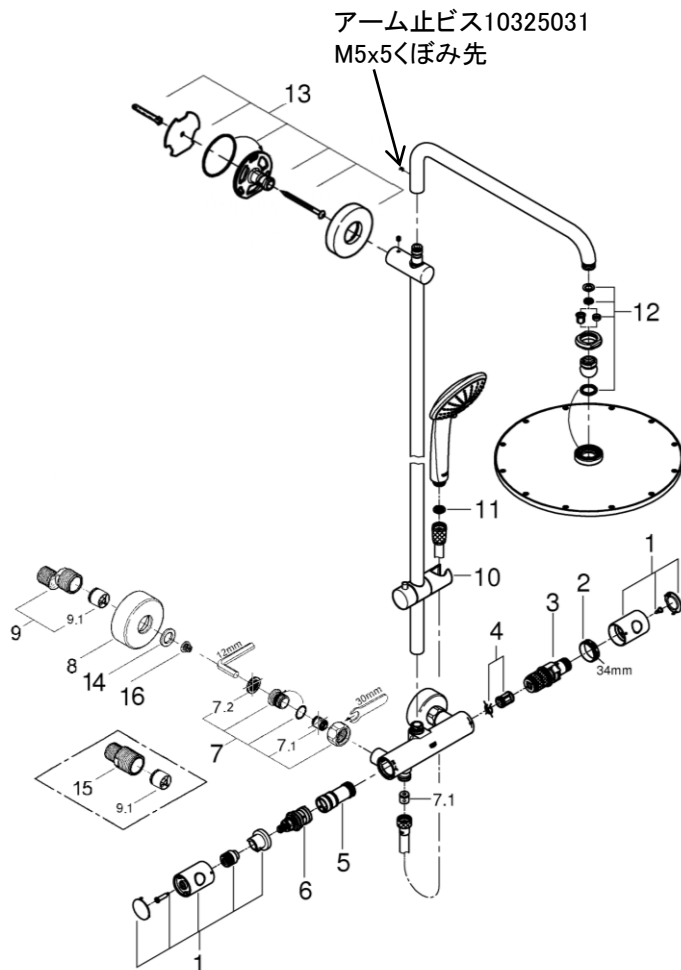

品番	26075GN0J
品名	ユーフォリア310シャワーシステム サーマスタートタイプ (ブラッシュドクールサンライズ)
販売期間	2023年11月～

図番	名称	品番	価格	旧品番
1	グローサーモ1000開閉ハンドルGN	47984GN0	12,400	
2	グローサーモ用カートリッジ固定ナット	47743000	4,700	
3	1/2"サーモカートリッジ	JP018300	12,900	40645210U
4	ATRIO・TENSO用サインレンサー	47398000	1,900	
5	混合筒	47751000	3,800	
6	34144用アクアジマー	12433000	11,300	
7	逆止弁付袋ナットセット(2個入)GN	設定なし		
7.1	逆止弁15MM	DW15	1,100	
7.2	ストレーナーインレットパッキン	JPI00200	1,900	
8	ESSENCE3362410J用フランジGN	設定なし		
9	12043000(F21CV)用本体	01932000	5,000	
9.1	逆止弁20MM	DW20	2,000	
10	28346用スライドホルダーGN	※ 12140GN0		
11	1/2"ホース用ゴムパッキン	RP-05	500	
12	28368用パッキンセット	45933000	3,200	
13	2737400J用ブラケットGN	48279GN0	8,400	
14	3/4"インレットパッキン(0138600U2個セット)	JP011100	700	
14A	ストレーナーインレットパッキン	JPI00200	1,900	07264000
15	ストレートユニオン45mm	JPX00700	3,500	
16	レディラックスプラス用ストレーナー	1016600U	1,000	