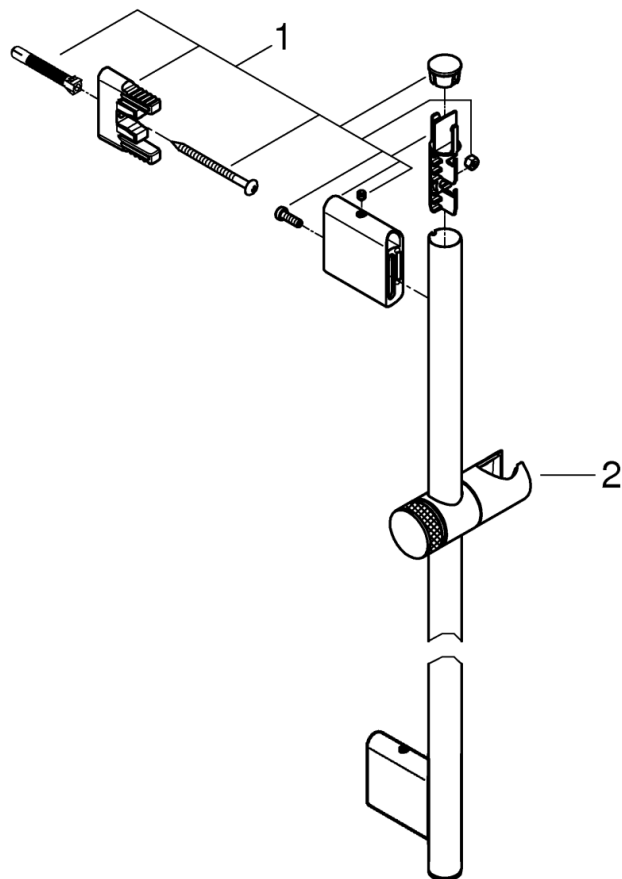

品番	2660200J_2660300J
品名	シャワーパーツ:スマートアクティブ ウォールバー
販売期間	2021年4月～

図番	名称	品番	価格	旧品番
1	スマートアクティブウォールバー用レールホルダー	※ 48425000	5,600	
2	スマートアクティブウォールバー用シャワーホルダー	48424000	5,200	

1) ※印は受注発注品となります。

2) 輸入製品の特性上予告なく部品の品番や価格・仕様が変更したり廃番になる場合があります。