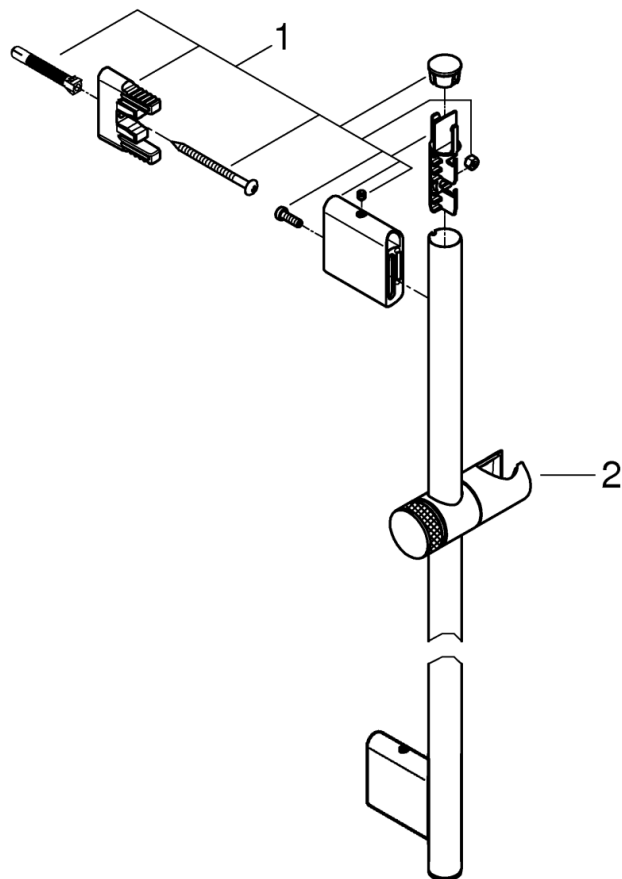

| | |
|------|--------------------------|
| 品番 | 2660200J_2660300J |
| 品名 | シャワーパーツ:スマートアクティブ ウォールバー |
| 販売期間 | 2021年4月～ |

| 図番 | 名称 | 品番 | 価格 | 旧品番 |
|-------|--------------------------|----------|-------|-----|
| 1(注1) | スマートアクティブウォールバー用レールホルダー | 48425000 | 4,400 | |
| 2 | スマートアクティブウォールバー用シャワーホルダー | 48424000 | 5,200 | |

(注1) 固定用イモネジのサイズはM6×7です。

1) ※印は受注発注品となります。2) 輸入製品の特性上予告なく部品の品番や価格・仕様が変更したり廃番になる場合があります。

3) ご発注時に品切れの部品は、ドイツ本国の在庫状況により受注後4～5ヶ月後の納入になる場合もあります。