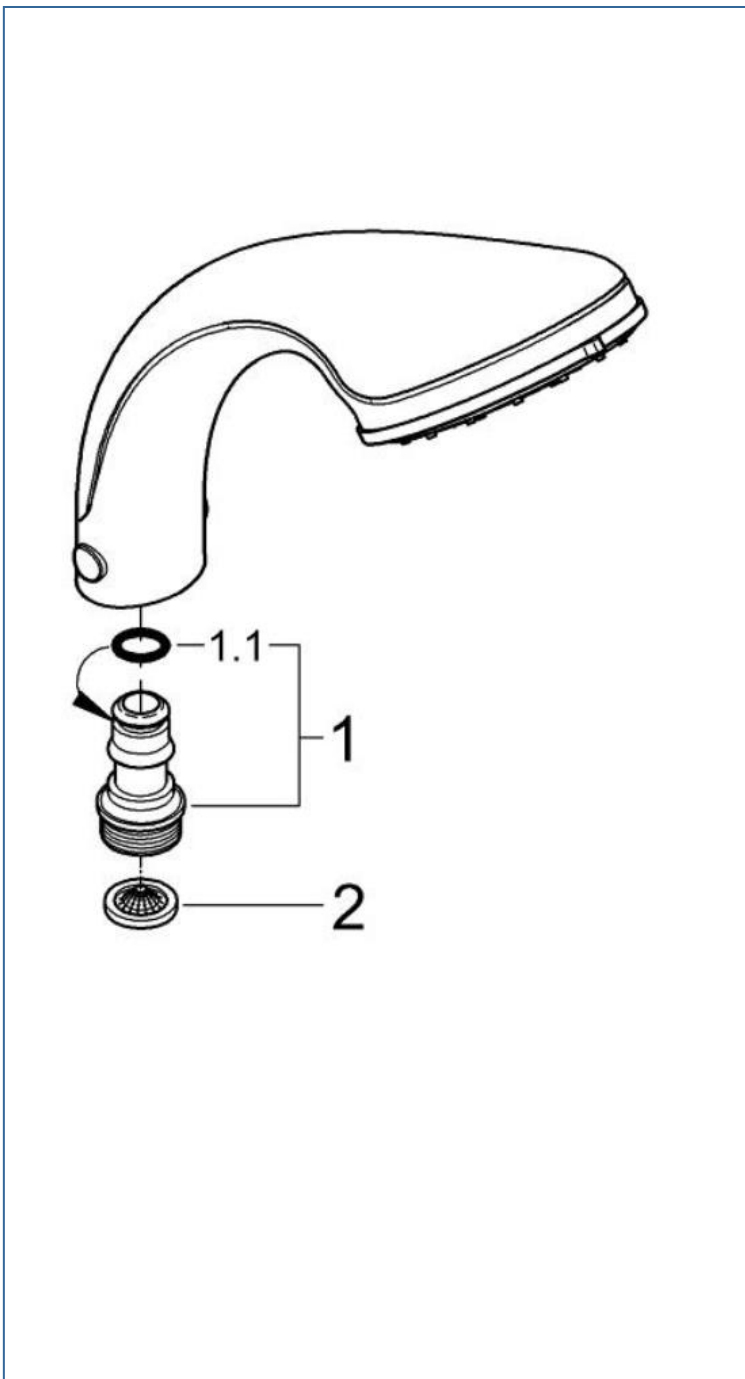

Relaxa Plus

28185

図番	名称	品番
1	新シャワーヘッドニップル	28635XX0
1.1	リング(0122400U3本セット)	JP010600
2	RELEXAPLUS用ストレーナー	1126300U

注1) ※印は受注発注品となります。

注2) ご発注時に品切れの部品は、ドイツ本国の在庫状況により受注後1~2ヶ月後の納入になる場合もあります。