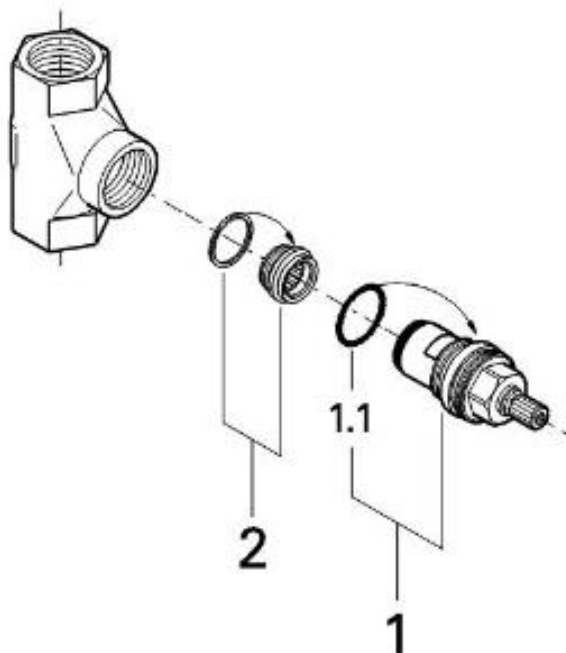

品番	29052000_2905200J
品名	パーツ: 埋込ストップバルブ 埋込本体部(セラミックヘッドパーツ) 1/2" サイズ(90度開閉)
販売期間	~2019年6月

図番	名称	品番	価格	旧品番
1	セラミックヘッドパーツ(サイズ1/2"・90° 左回転開栓)	45882000	6,200	
1.1	1/2"ヘッド 締付リング	03924000	700	
2	1/2"バルブ用弁座	45023000	2,300	