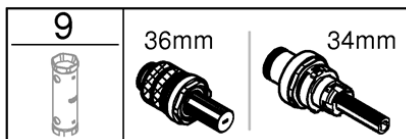

品番	2912600J
品名	グローサーモスマートコントロール サーモスタット3バルブ混合栓 スクエアタイプ 化粧部
販売期間	

5.1: 高さ調整ねじ部分のみ

図番 9、10、12 は別売品です。

図番	名称	品番	価格	旧品番
1	マウンティングプレート1ボタン/3ボタン用	※ 48362000		
2	スマートコントロール温度調整ハンドル	49029000	15,500	
3	スマートコントロール2912600J用化粧プレート	49042000	8,400	
4	スマートコントロールプッシュボタン	48361000	4,700	
5	スマートコントロールプッシュボタンカートリッジ	48359000	17,400	
5.1	高さ調整ねじ(3本セット)	49088000	2,400	
6	スマートボックス用サーモカートリッジ3/4"	49028000	10,700	
7	スマートコントロール用逆止弁20mm	47979000	4,400	
8	ウォーターガイド用パッキン(グリス付き)	48360000	1,900	
9	ソケットレンチ36mm34mm	49059000	14,200	
10	逆配管サーモカートリッジ3/4"	※ 49003000		
12	スマートボックスプッシュボタン用エクステンション	14048000	27,000	