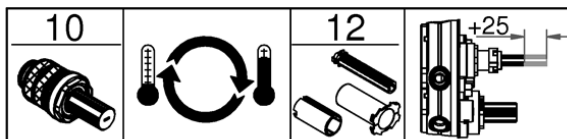

品番	2912600J
品名	グローサーモスマートコントロール サーモスタット3バルブ混合栓 スクエアタイプ 化粧部
販売期間	

5.1: 高さ調整ねじ部分のみ

図番 9、10、12 は別売品です。

図番	名称	品番	価格	旧品番
1	マウンティングプレート1ボタン/3ボタン用	※ 48362000		
2	スマートコントロール温度調整ハンドル	49029000	15,500	
3	スマートコントロール2912600J用化粧プレート	49042000	8,400	
4	スマートコントロールプッシュボタン	48361000	4,700	
5	スマートコントロールプッシュボタンカートリッジ	48359000	17,400	
5.1	高さ調整ねじ(3本セット)	49088000	2,400	
6	スマートボックス用サーモカートリッジ3/4"	49028000	10,700	
7	スマートコントロール用逆止弁20mm	47979000	4,400	
8	ウォーターガイド用パッキン(グリス付き)	48360000	1,900	
9	ソケットレンチ36mm34mm	49059000	14,200	
10	逆配管サーモカートリッジ3/4"	※ 49003000		
12	スマートボックスプッシュボタン用エクステンション	14048000	27,000	