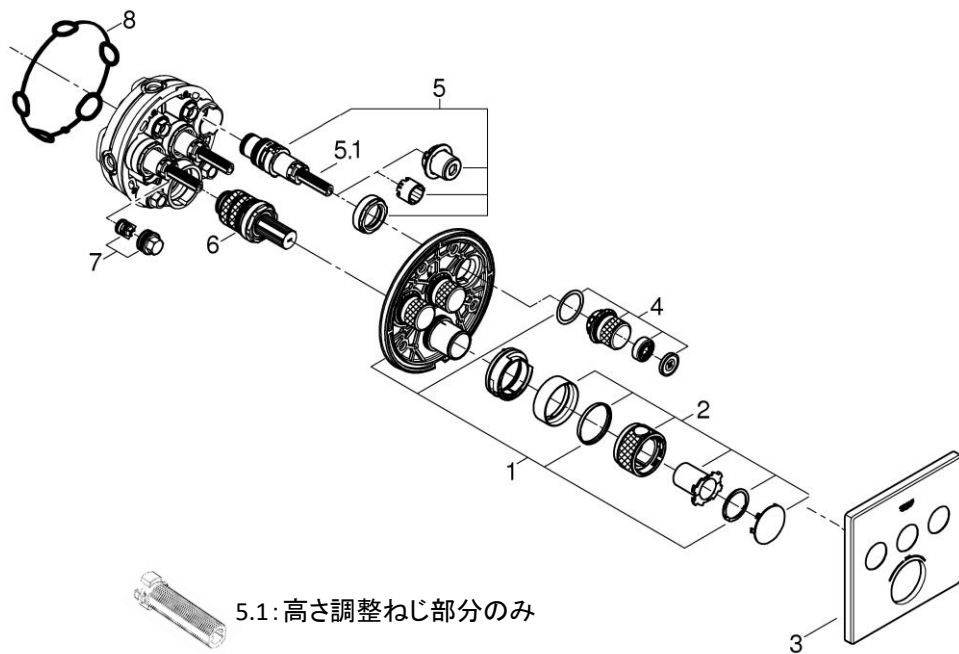

品番	2912600J
品名	グローサーモスマートコントロール サーモスタット3バルブ混合栓 スクエアタイプ 化粧部
販売期間	

5.1: 高さ調整ねじ部分のみ

図番 9、10、12 は別売品です。

図番	名称	品番	価格	旧品番
1	マウンティングプレート1ボタン/3ボタン用	※ 48362000		
2	スマートコントロール温度調整ハンドル	49029000	15,500	
3	スマートコントロール2912600J用化粧プレート	49042000	8,400	
4	スマートコントロールプッシュボタン	48361000	4,700	
5	スマートコントロールプッシュボタンカートリッジ	48359000	17,400	
5.1	高さ調整ねじ(3本セット)	49088000	2,400	
6	スマートボックス用サーモカートリッジ3/4"	49028000	10,700	
7	スマートコントロール用逆止弁20mm	47979000	4,400	
8	ウォーターガイド用パッキン(グリス付き)	48360000	1,900	
9	ソケットレンチ36mm34mm	49059000	14,200	
10	逆配管サーモカートリッジ3/4"	※ 49003000		
12	スマートボックスプッシュボタン用エクステンション	14048000	27,000	