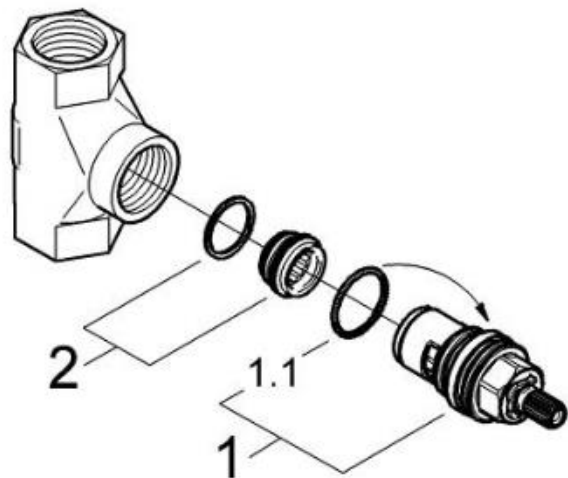

品番	29811000_2981100J
品名	パーツ:埋込ストップバルブ埋込本体部 セラミックヘッドパーツタイプ (サイズ1/2"・180度開閉)
販売期間	29811000:~2020年6月 2981100J:2020年7月~

図番	名称	品番	価格	旧品番
1	セラミックヘッドパーツ(サイズ1/2"・180° 左回転開栓)	45648000	6,300	
1.1	1/2"ヘッド締付リング	03924000	700	
2	1/2"バルブ用弁座	45023000	2,300	