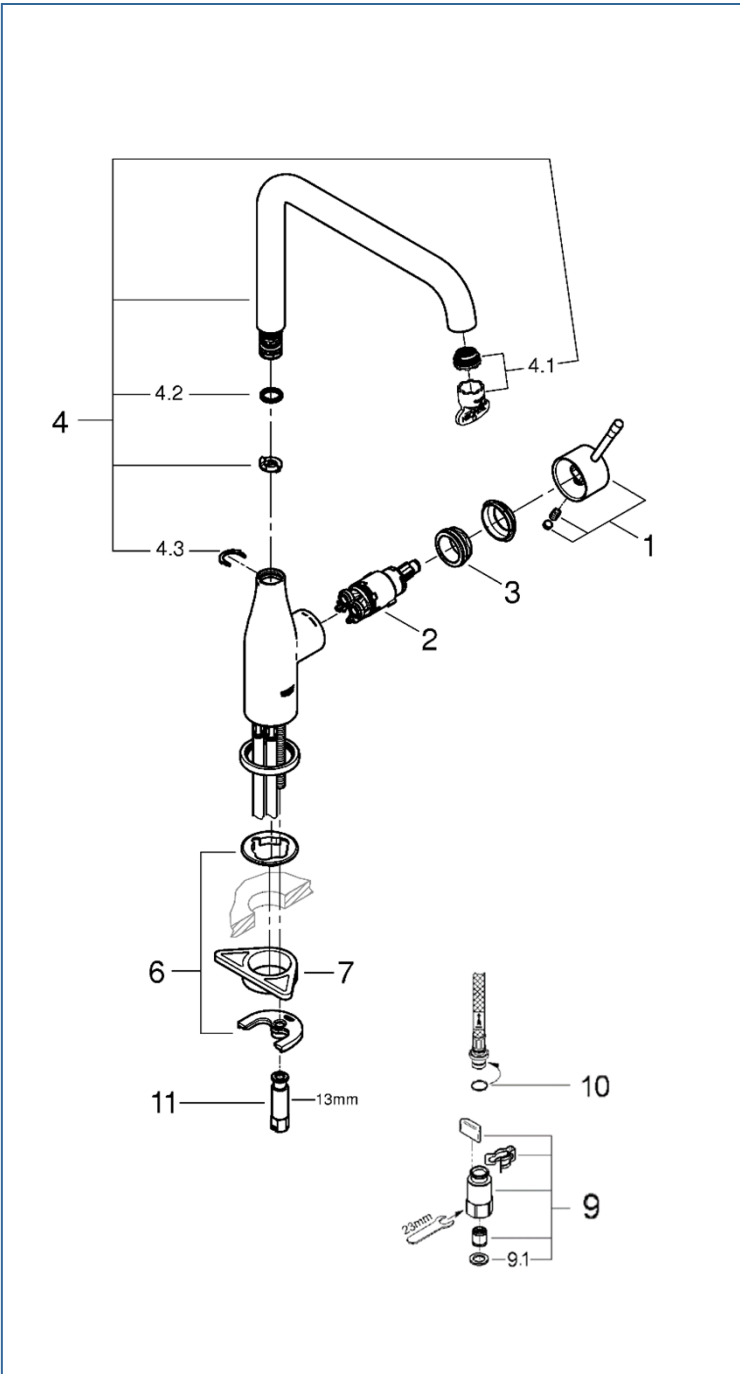

ESSENCE

30269A0J

図番	名称	品番
1	エッセンスレバーA0	※ 46927A00
2	32251用セラミックカートリッジ	46580000
3	カートリッジ止めスクリューリング	※ 48591000
4	Essence30269吐水口A0	※ 13376A00
4.1	19408用エアレーター	48270000
4.2	吐水口用Oリング	01285000
4.3	吐水口用クリップ(1個入)	JP010300
6	20180用吐水本体締付セット	46671000
7	LL用三角補強板(旧0533400W)	41186900W
9	クイックソケット一般地(1組)AH-1878	408499040
9.1	1/2"スーパーパッキン	FP-01
10	Oリング(P8)	50-195-10(1P)
11	本体固定ナット	JPX02400