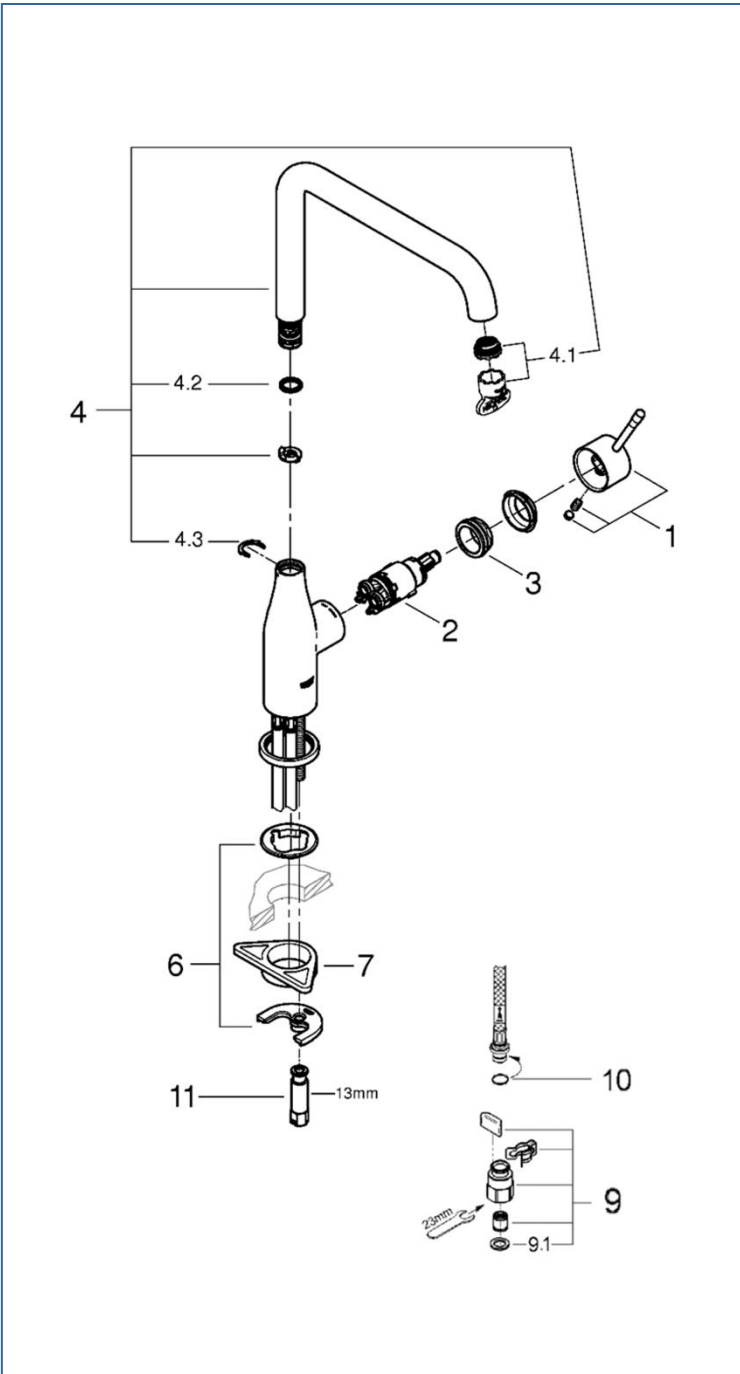

ESSENCE

30269ALC

図番	名称	品番
1	エッセンスレバーAL	※ 46927AL0
2	32251用セラミックカートリッジ	46580000
3	カートリッジ止めスクリューリング	※ 48591000
4	Essence30269吐水口AL	※ 13376AL0
4.1	19408用エアレーター	48270000
4.2	吐水口用Oリング	01285000
4.3	吐水口用クリップ(1個入)	JP010300
6	20180用吐水本体締付セット	46671000
7	LL用三角補強板(旧0533400W)	41186900W
9	クイックソケット寒冷地(1組)AH-1879	JPK55000
9.1	1/2"スーパーパッキン	FP-01
10	Oリング(P8)	50-195-10(1P)
11	本体固定ナット	JPX02400