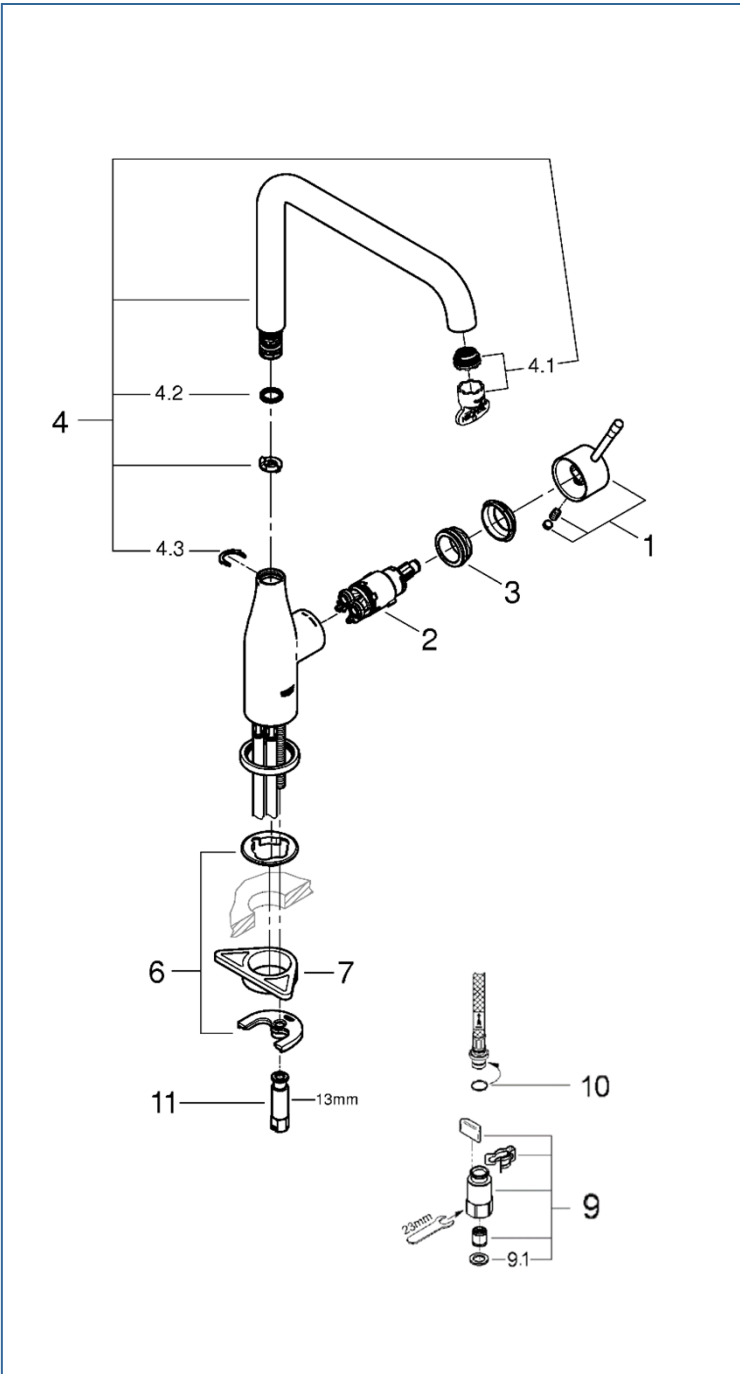

ESSENCE

30269ALJ

図番	名称	品番
1	エッセンスレバーAL	※ 46927AL0
2	32251用セラミックカートリッジ	46580000
3	カートリッジ止めスクリューリング	※ 48591000
4	Essence30269吐水口AL	※ 13376AL0
4.1	19408用エアレーター	48270000
4.2	吐水口用Oリング	01285000
4.3	吐水口用クリップ(1個入)	JP010300
6	20180用吐水本体締付セット	46671000
7	LL用三角補強板(旧0533400W)	41186900W
9	クイックソケット一般地(1組)AH-1878	408499040
9.1	1/2"スーパーパッキン	FP-01
10	Oリング(P8)	50-195-10(1P)
11	本体固定ナット	JPX02400