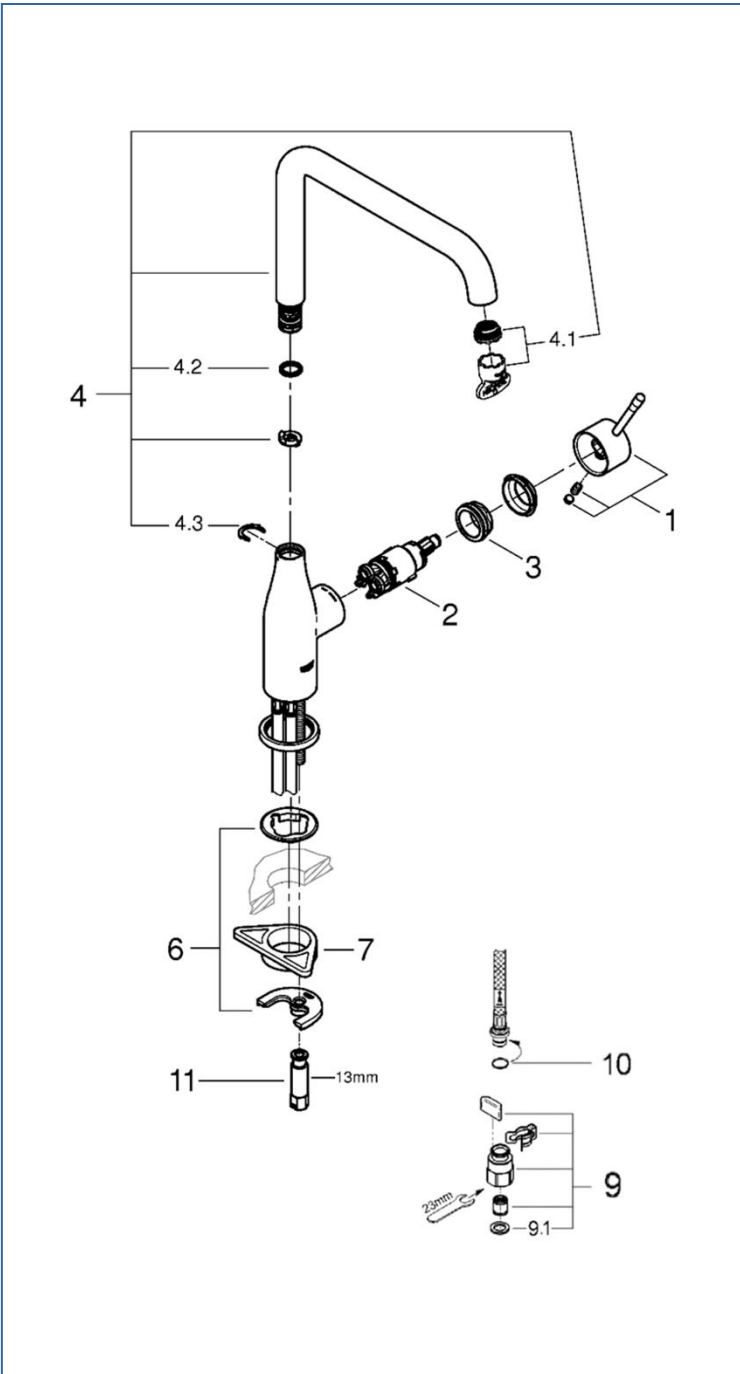

ESSENCE

30269DCC

図番	名称	品番
1	エッセンスレバーDC	※ 46927DC0
2	32251用セラミックカートリッジ	46580000
3	カートリッジ止めスクリューリング	※ 48591000
4	Essence30269吐水口DC	※ 13376DC0
4.1	19408用エアレーター	48270000
4.2	吐水口用Oリング	01285000
4.3	吐水口用クリップ(1個入)	JP010300
6	20180用吐水本体締付セット	46671000
7	LL用三角補強板(旧0533400W)	41186900W
9	クイックソケット寒冷地(1組)AH-1879	JPK55000
9.1	1/2"スーパーパッキン	FP-01
10	Oリング(P8)	50-195-10(1P)
11	本体固定ナット	JPX02400