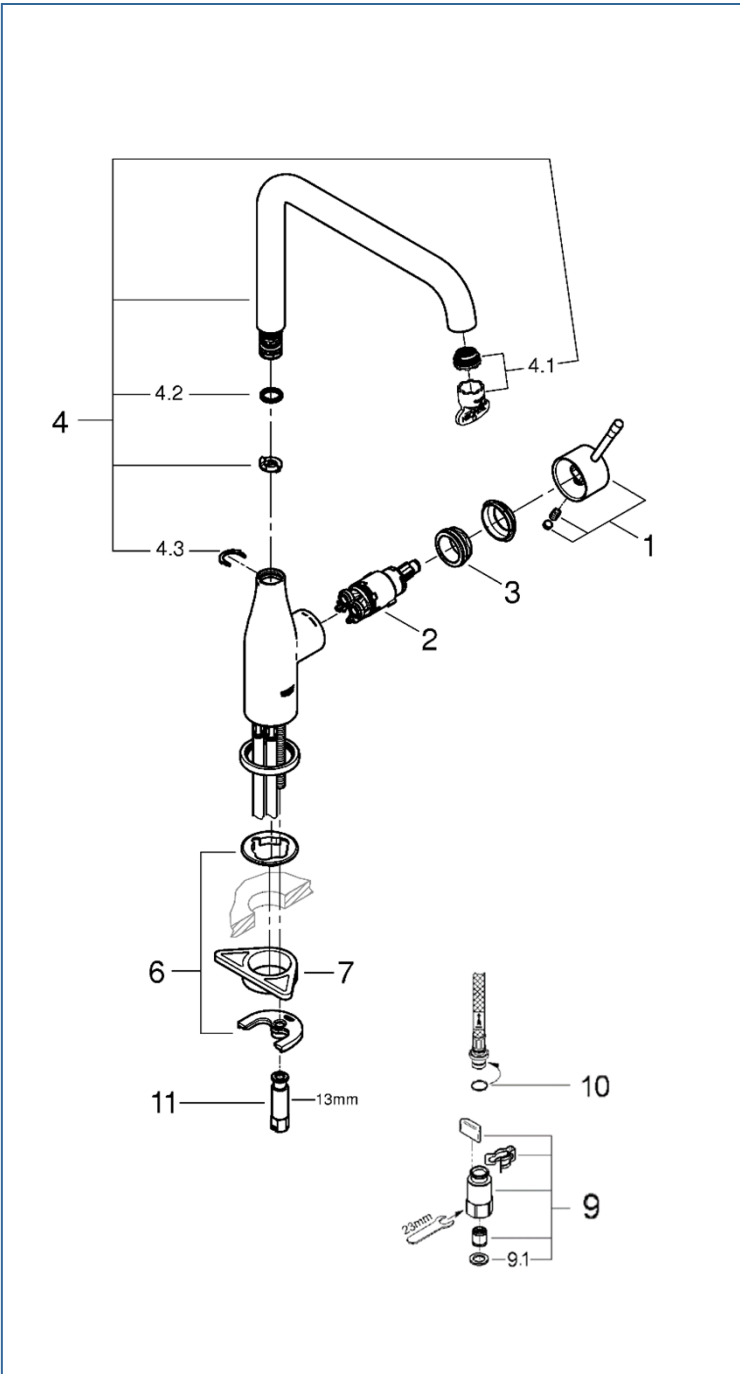

## 30269DCJ

図番	名称	品番
1	エッセンスレバーDC	※ 46927DC0
2	32251用セラミックカートリッジ	46580000
3	カートリッジ止めスクリューリング	※ 48591000
4	Essence30269吐水口DC	※ 13376DC0
4.1	19408用エアレーター	48270000
4.2	吐水口用リング	01285000
4.3	吐水口用クリップ(1個入)	JP010300
6	20180用吐水本体締付セット	46671000
7	LL用三角補強板(旧0533400W)	41186900W
9	クイックソケット一般地(1組)AH-1878	408499040
9.1	1/2"スーパーパッキン	FP-01
10	Oリング(P8)	50-195-10(1P)
11	本体固定ナット	JPX02400