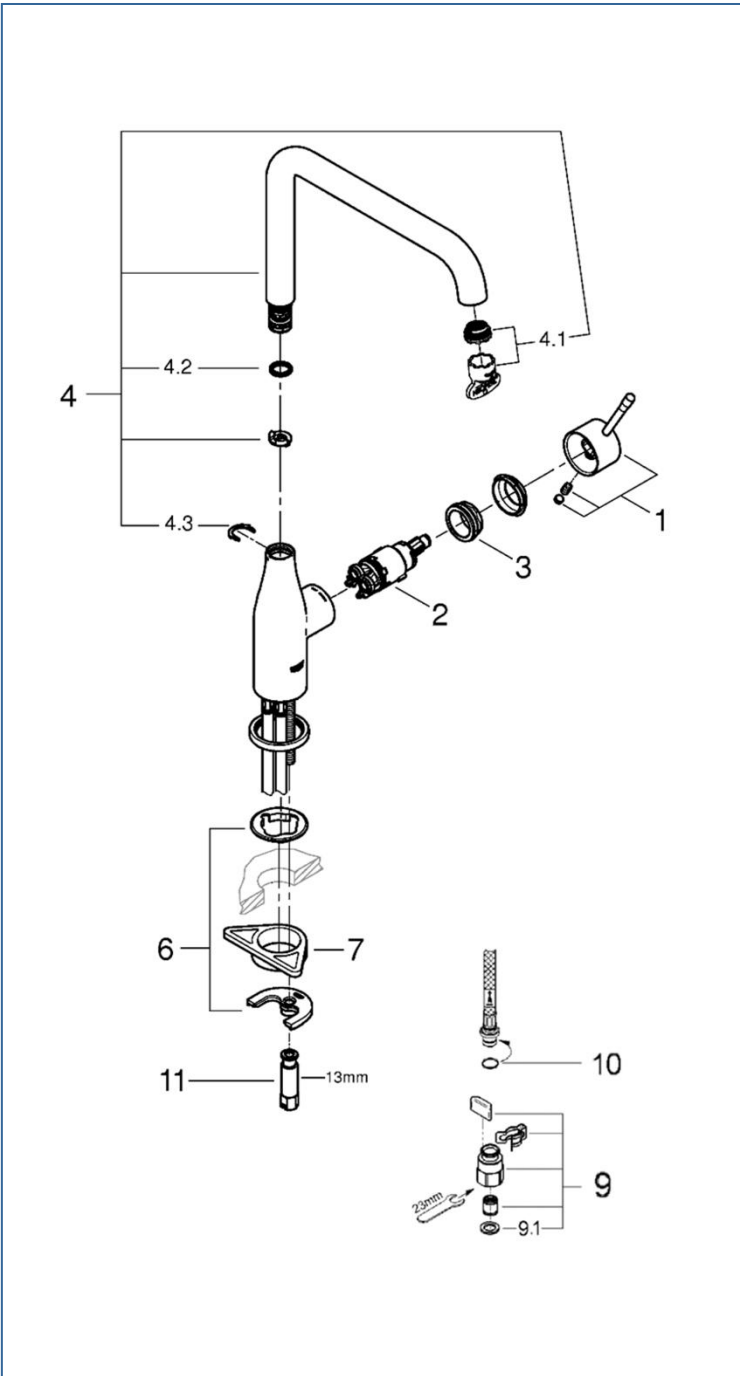

ESSENCE

30269GLC

図番	名称	品番
1	エッセンスレバーGL	※ 46927GL0
2	32251用セラミックカートリッジ	46580000
3	カートリッジ止めスクルーリング	※ 48591000
4	Essence30269吐水口GL	※ 13376GL0
4.1	19408用エアレーター	48270000
4.2	吐水口用Oリング	01285000
4.3	吐水口用クリップ(1個入)	JP010300
6	20180用吐水本体締付セット	46671000
7	LL用三角補強板(旧0533400W)	41186900W
9	クイックソケット寒冷地(1組)AH-1879	JPK55000
9.1	1/2"スーパーパッキン	FP-01
10	Oリング(P8)	50-195-10(1P)
11	本体固定ナット	JPX02400