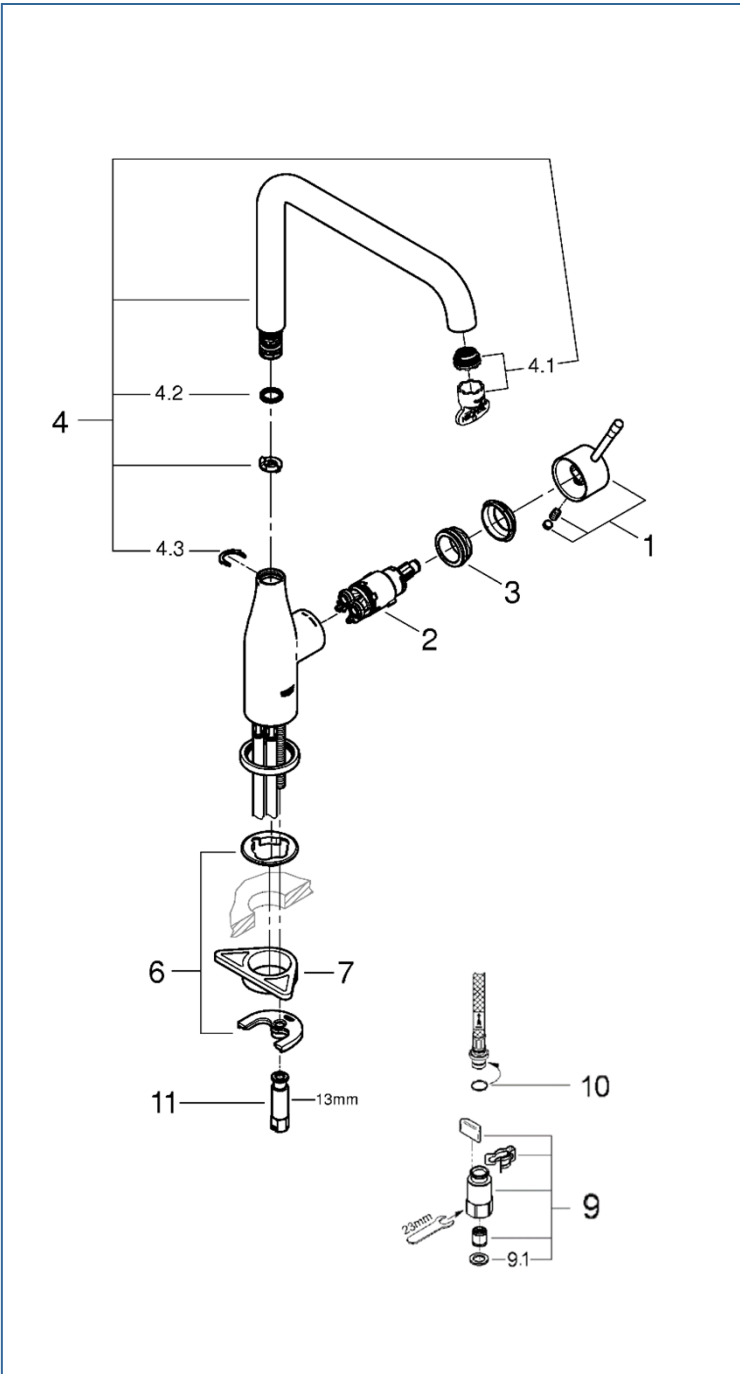

ESSENCE

30269GLJ

図番	名称	品番
1	エッセンスレバーGL	※ 46927GL0
2	32251用セラミックカートリッジ	46580000
3	カートリッジ止めスクルーリング	※ 48591000
4	Essence30269吐水口GL	※ 13376GL0
4.1	19408用エアレーター	48270000
4.2	吐水口用Oリング	01285000
4.3	吐水口用クリップ(1個入)	JP010300
6	20180用吐水本体締付セット	46671000
7	LL用三角補強板(旧0533400W)	41186900W
9	クイックソケット一般地(1組)AH-1878	408499040
9.1	1/2"スーパーパッキン	FP-01
10	Oリング(P8)	50-195-10(1P)
11	本体固定ナット	JPX02400