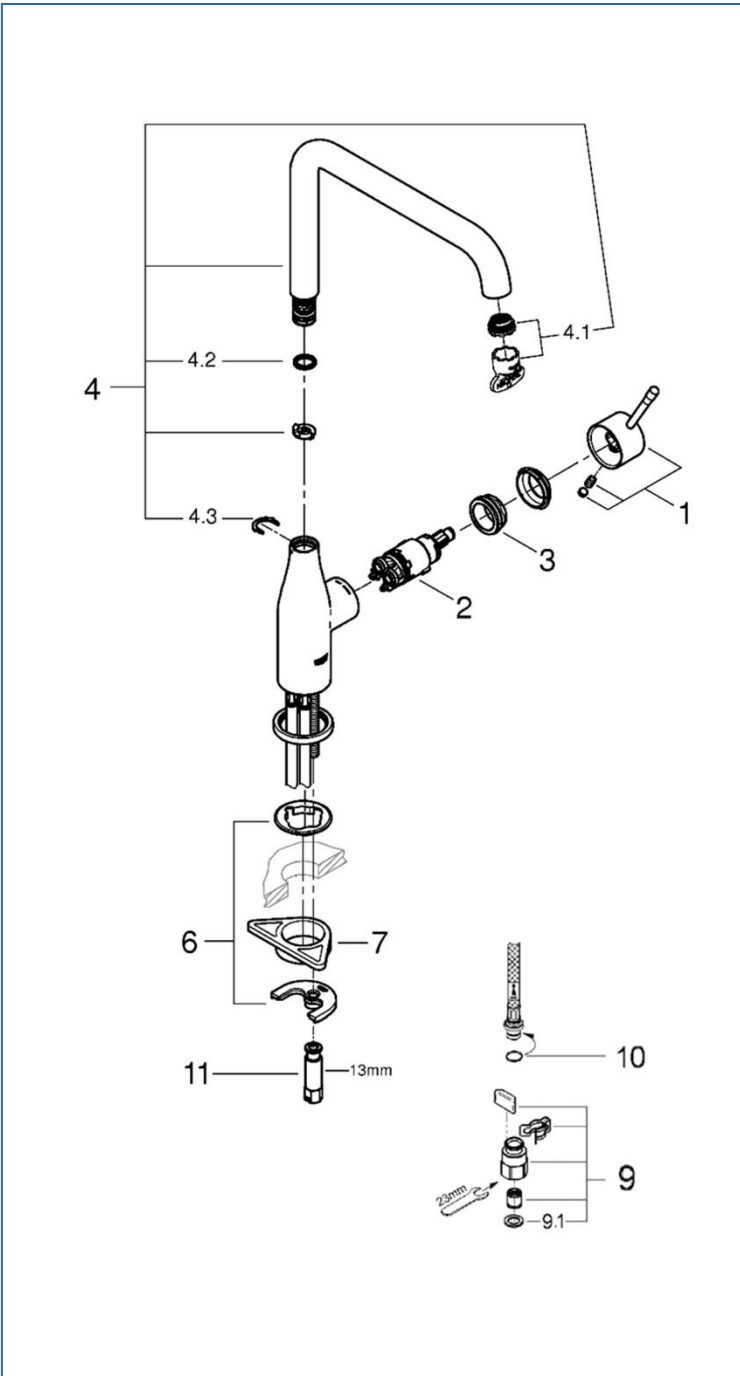

## 30269GNC

図番	名称	品番
1	エッセンスレバーGN	※ 46927GN0
2	32251用セラミックカートリッジ	46580000
3	カートリッジ止めスクリューリング	※ 48591000
4	Essence30269吐水口GN	※ 13376GN0
4.1	19408用エアレーター	48270000
4.2	吐水口用Oリング	01285000
4.3	吐水口用クリップ(1個入)	JP010300
6	20180用吐水本体締付セット	46671000
7	LL用三角補強板(旧0533400W)	41186900W
9	クイックソケット寒冷地(1組)AH-1879	JPK555000
9.1	1/2"スーパーパッキン	FP-01
10	Oリング(P8)	50-195-10(1P)
11	本体固定ナット	JPX02400