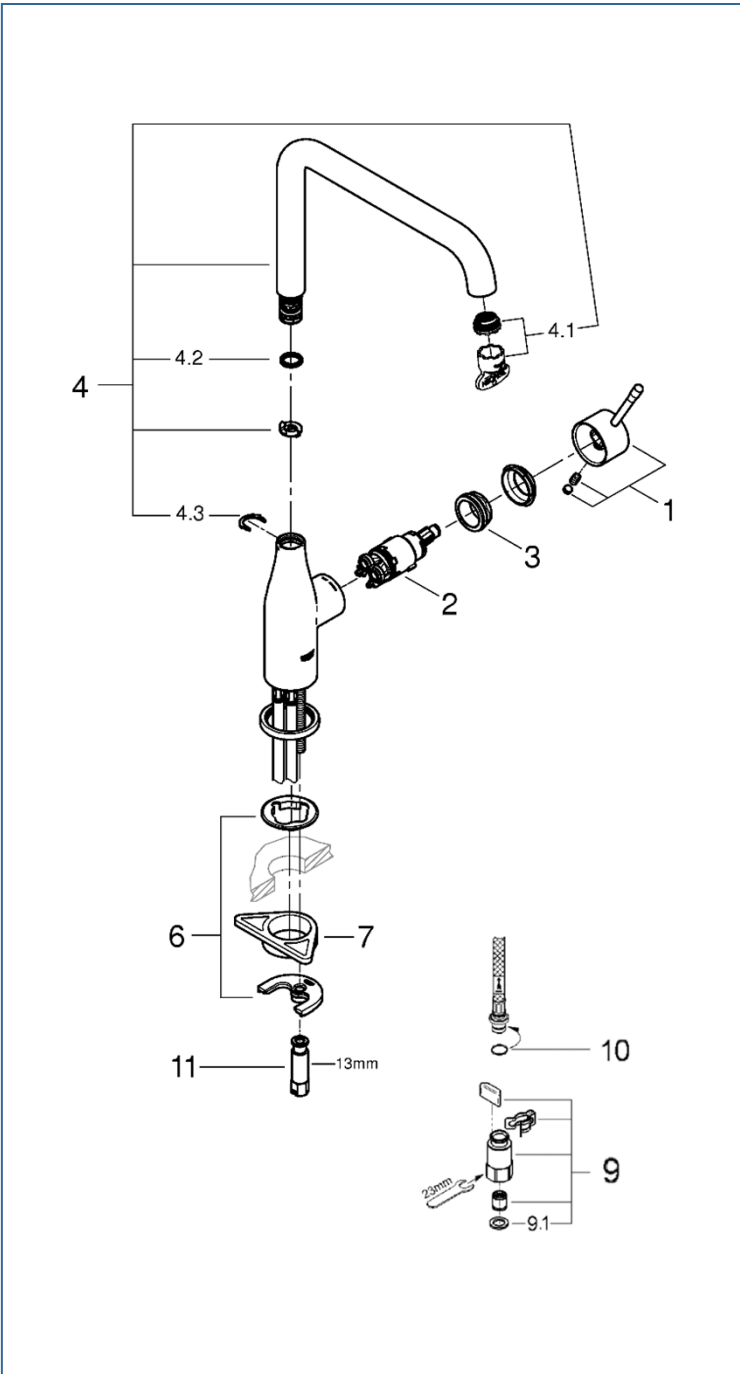

ESSENCE

30269GNJ

図番	名称	品番
1	エッセンスレバーGN	※ 46927GN0
2	32251用セラミックカートリッジ	46580000
3	カートリッジ止めスクリューリング	※ 48591000
4	Essence30269吐水口GN	※ 13376GN0
4.1	19408用エアレーター	48270000
4.2	吐水口用Oリング	01285000
4.3	吐水口用クリップ(1個入)	JP010300
6	20180用吐水本体締付セット	46671000
7	LL用三角補強板(旧0533400W)	41186900W
9	クイックソケット一般地(1組)AH-1878	408499040
9.1	1/2"スーパーパッキン	FP-01
10	Oリング(P8)	50-195-10(1P)
11	本体固定ナット	JPX02400